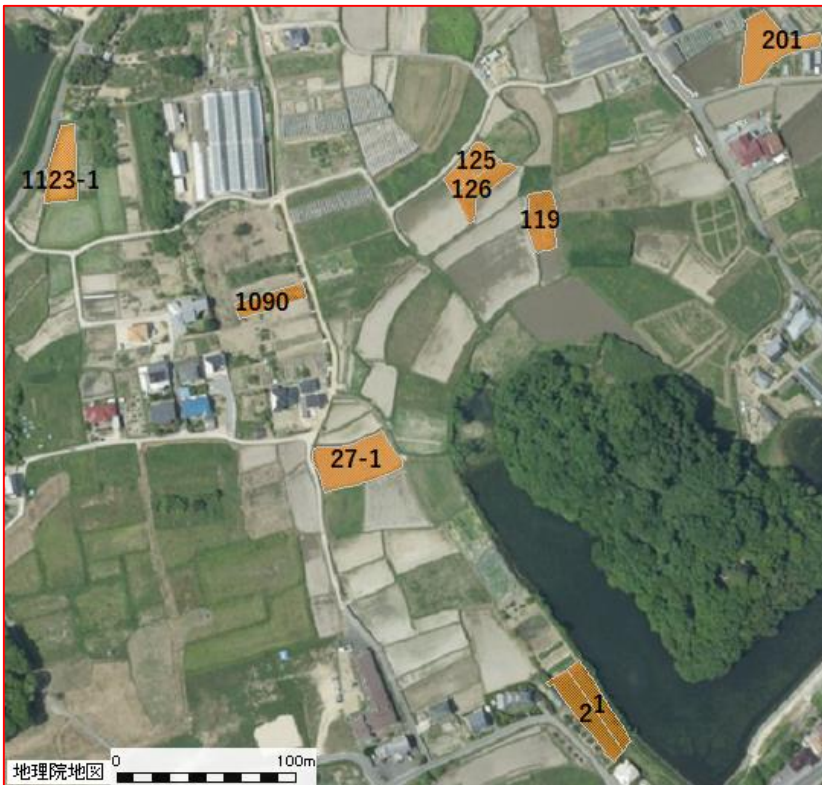

# 赤磐市 馬屋・和田 周辺地域

農地所在地			面積	地目
市町村	大字	地番		
赤磐市	馬屋	1123-1	633 m <sup>2</sup>	田
赤磐市	馬屋	1090	363 m <sup>2</sup>	畑
赤磐市	和田	27-1	851 m <sup>2</sup>	田
赤磐市	和田	1	407 m <sup>2</sup>	畑
赤磐市	和田	2	584 m <sup>2</sup>	畑

農地所在地			面積	地目
市町村	大字	地番		
赤磐市	和田	201	1,034 m <sup>2</sup>	田
赤磐市	和田	125	390 m <sup>2</sup>	田
赤磐市	和田	126	411 m <sup>2</sup>	田
赤磐市	和田	119	480 m <sup>2</sup>	田

- ・掲載農地の中には、所有者が当機構に申込み後、売買や利用権を設定していて、貸付できなくなっている農地が含まれている可能性があります。
- ・また、中には、耕作にあたり遊休農地解消作業や獣害対策等が必要な農地が含まれています。
- ・ここに掲載した情報は、農地中間管理事業以外の利用はできません。

※背景地図には地理院地図を使用しています。

※地図作成に際して、地図太郎（東京カートグラフィックス株）により編集しています。