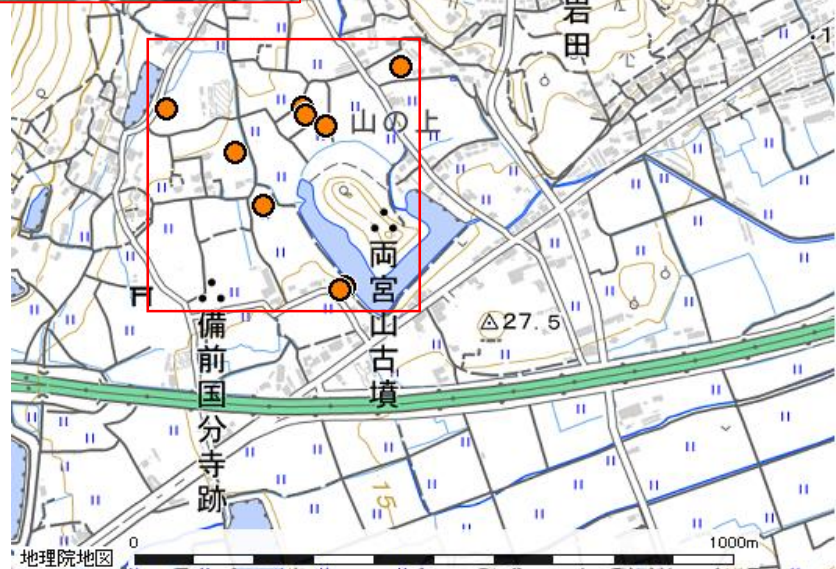

# 赤磐市 馬屋・和田 周辺地域

農地所在地			面積	地目
市町村	大字	地番		
赤磐市	馬屋	1123-1	633 m <sup>2</sup>	田
赤磐市	馬屋	1090	363 m <sup>2</sup>	畑
赤磐市	和田	27-1	851 m <sup>2</sup>	田
赤磐市	和田	1	407 m <sup>2</sup>	畑
赤磐市	和田	2	584 m <sup>2</sup>	畑

農地所在地			面積	地目
市町村	大字	地番		
赤磐市	和田	201	1,034 m <sup>2</sup>	田
赤磐市	和田	125	390 m <sup>2</sup>	田
赤磐市	和田	126	411 m <sup>2</sup>	田
赤磐市	和田	119	480 m <sup>2</sup>	田

- ・掲載農地の中には、所有者が当機構に申込み後、売買や利用権を設定していて、貸付できなくなっている農地が含まれている可能性があります。
- ・また、中には、耕作にあたり遊休農地解消作業や獣害対策等が必要な農地が含まれています。
- ・ここに掲載した情報は、農地中間管理事業以外の利用はできません。

※背景地図には地理院地図を使用しています。

※地図作成に際して、地図太郎（東京カートグラフィックス株）により編集しています。