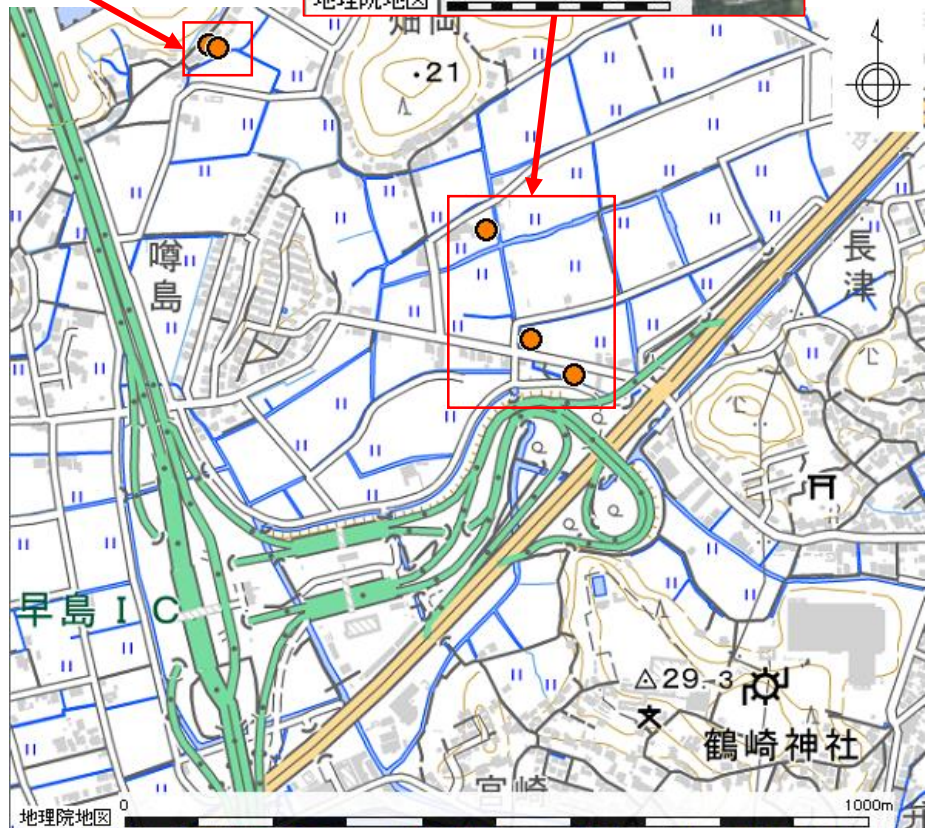

# 早島町 早島 周辺地域

農地所在地			面積	地目
市町村	大字	地番		
早島町	早島	2876-3	81 m <sup>2</sup>	田
早島町	早島	2877	775 m <sup>2</sup>	田

農地所在地			面積	地目
市町村	大字	地番		
早島町	早島	3064-2	1,484 m <sup>2</sup>	田
早島町	早島	3075-5	985 m <sup>2</sup>	田
早島町	早島	3086-1	1,085 m <sup>2</sup>	田

- ・掲載農地の中には、所有者が当機構に申込み後、売買や利用権を設定している、貸付できなくなっている農地が含まれている可能性があります。
- ・また、中には、耕作にあたり遊休農地解消作業や獣害対策等が必要な農地が含まれています。
- ・ここに掲載した情報は、農地中間管理事業以外の利用はできません。

※背景地図には地理院地図を使用しています。

※地図作成に際して、地図太郎（東京カートグラフィックス株）により編集しています。