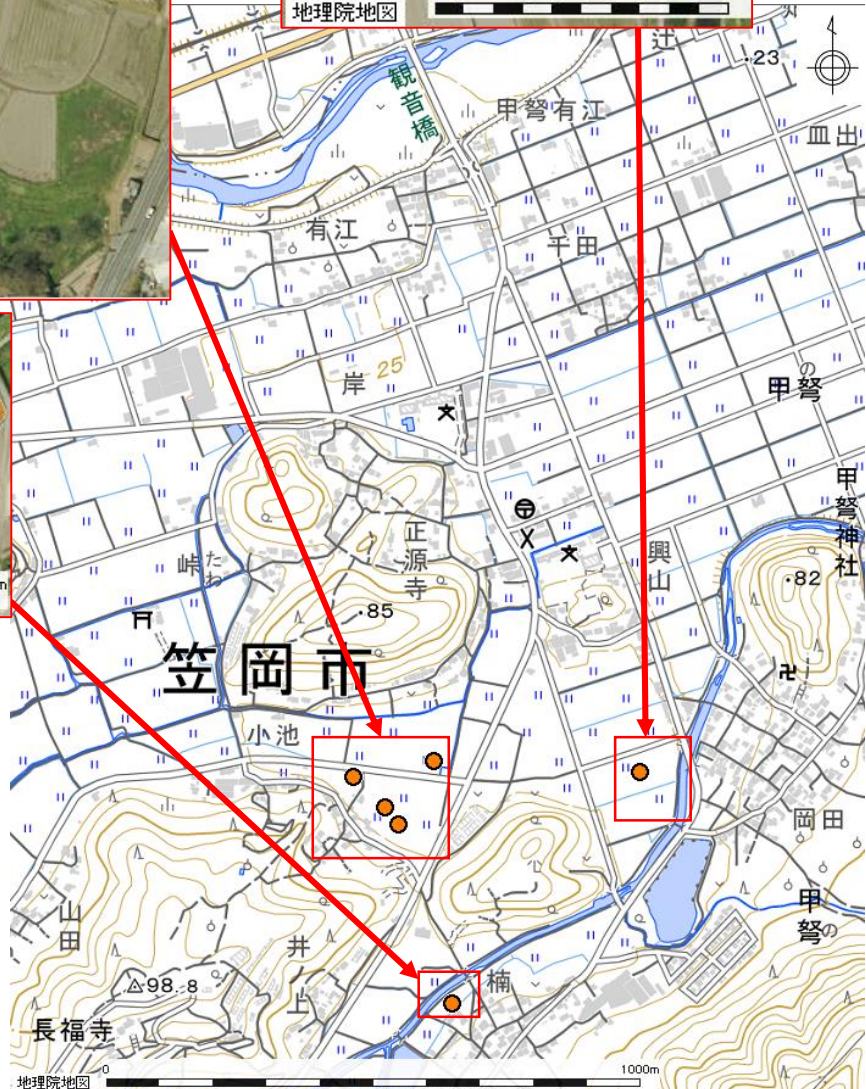

笠岡市 甲弩・走出 周辺地域

農地所在地			面積	地目
市町村	大字	地番		
笠岡市	走出	3999-1	1,823 m ²	田
笠岡市	走出	3817-1	1,734 m ²	田
笠岡市	走出	3805	803 m ²	田
笠岡市	走出	3805-1	774 m ²	田

農地所在地			面積	地目
市町村	大字	地番		
笠岡市	甲弩	1307-1	987 m ²	田
笠岡市	甲弩	110-1	2,674 m ²	田

- ・掲載農地の中には、所有者が当機構に申込み後、売買や利用権を設定していて、貸付できなくなっている農地が含まれている可能性があります。
- ・また、中には、耕作にあたり遊休農地解消作業や獣害対策等が必要な農地が含まれています。
- ・ここに掲載した情報は、農地中間管理事業以外の利用はできません。

※背景地図には地理院地図を使用しています。

※地図作成に際して、地図太郎（東京カートグラフィックス株）により編集しています。