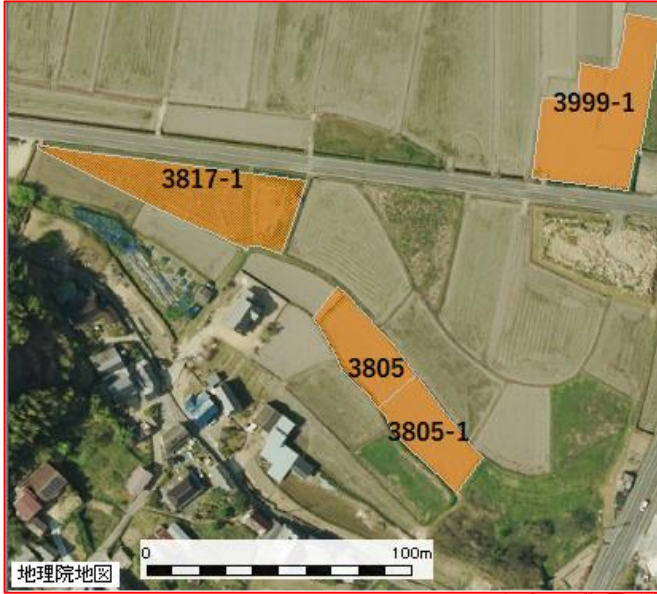

笠岡市 甲弩・走出 周辺地域

農地所在地			面積	地目
市町村	大字	地番		
笠岡市	走出	3999-1	1,823 m ²	田
笠岡市	走出	3817-1	1,734 m ²	田
笠岡市	走出	3805	803 m ²	田
笠岡市	走出	3805-1	774 m ²	田

農地所在地			面積	地目
市町村	大字	地番		
笠岡市	甲弩	1307-1	987 m ²	田
笠岡市	甲弩	110-1	2,674 m ²	田

- ・掲載農地の中には、所有者が当機構に申込み後、売買や利用権を設定していて、貸付できなくなっている農地が含まれている可能性があります。
- ・また、中には、耕作にあたり遊休農地解消作業や獣害対策等が必要な農地が含まれています。
- ・ここに掲載した情報は、農地中間管理事業以外の利用はできません。

※背景地図には地理院地図を使用しています。

※地図作成に際して、地図太郎（東京カートグラフィックス株）により編集しています。