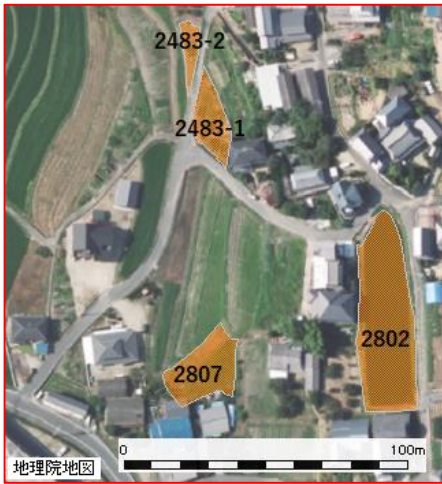

# 笠岡市 吉田 周辺地域

農地所在地			面積	地目
市町村	大字	地番		
笠岡市	吉田	2374-1	852 m <sup>2</sup>	田
笠岡市	吉田	2483-2	104 m <sup>2</sup>	田
笠岡市	吉田	2483-1	265 m <sup>2</sup>	田
笠岡市	吉田	2802	1,185 m <sup>2</sup>	田
笠岡市	吉田	2807	435 m <sup>2</sup>	田

農地所在地			面積	地目
市町村	大字	地番		
笠岡市	吉田	2112-1	1,099 m <sup>2</sup>	田
笠岡市	吉田	2113-1	1,738 m <sup>2</sup>	田
笠岡市	吉田	2133-1	1,361 m <sup>2</sup>	田
笠岡市	吉田	2081-1	643 m <sup>2</sup>	田

- ・掲載農地の中には、所有者が当機構に申込み後、売買や利用権を設定していて、貸付できなくなっている農地が含まれている可能性があります。
- ・また、中には、耕作にあたり遊休農地解消作業や獣害対策等が必要な農地が含まれています。
- ・ここに掲載した情報は、農地中間管理事業以外の利用はできません。