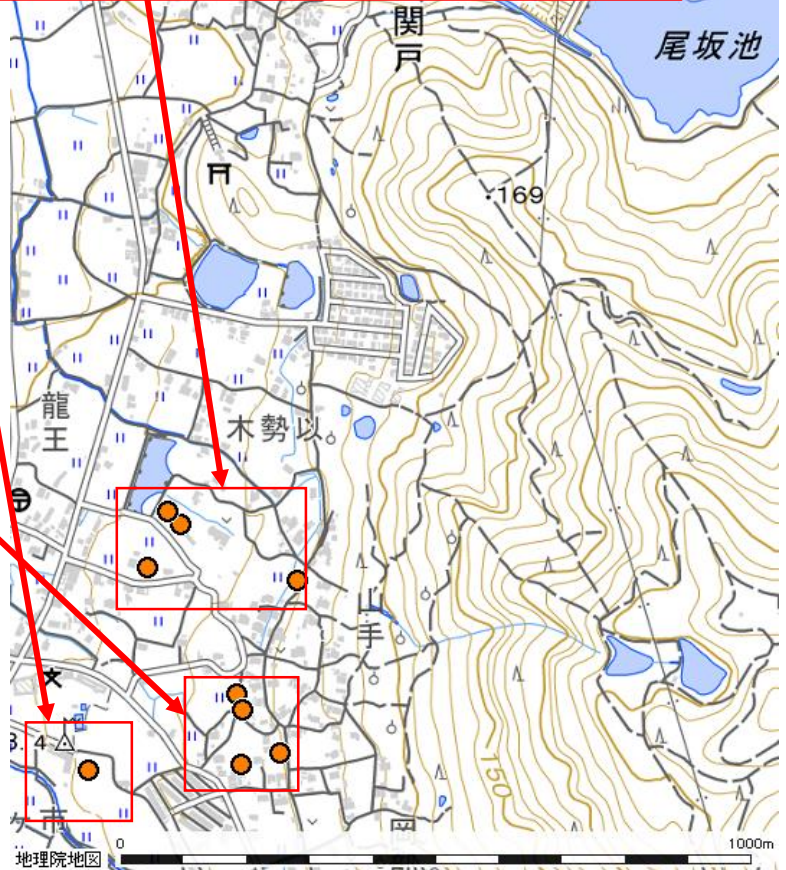

# 笠岡市 吉田 周辺地域

農地所在地			面積	地目
市町村	大字	地番		
笠岡市	吉田	2374-1	852 m <sup>2</sup>	田
笠岡市	吉田	2483-2	104 m <sup>2</sup>	田
笠岡市	吉田	2483-1	265 m <sup>2</sup>	田
笠岡市	吉田	2802	1,185 m <sup>2</sup>	田
笠岡市	吉田	2807	435 m <sup>2</sup>	田

農地所在地			面積	地目
市町村	大字	地番		
笠岡市	吉田	2112-1	1,099 m <sup>2</sup>	田
笠岡市	吉田	2113-1	1,738 m <sup>2</sup>	田
笠岡市	吉田	2133-1	1,361 m <sup>2</sup>	田
笠岡市	吉田	2081-1	643 m <sup>2</sup>	田

- ・掲載農地の中には、所有者が当機構に申込み後、売買や利用権を設定していて、貸付できなくなっている農地が含まれている可能性があります。
- ・また、中には、耕作にあたり遊休農地解消作業や獣害対策等が必要な農地が含まれています。
- ・ここに掲載した情報は、農地中間管理事業以外の利用はできません。

※背景地図には地理院地図を使用しています。

※地図作成に際して、地図太郎（東京カートグラフィックス株）により編集しています。