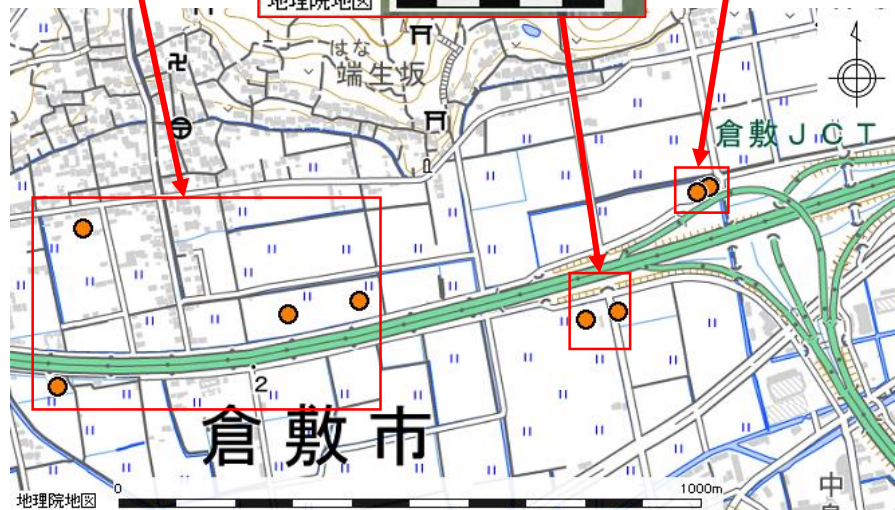

# 倉敷市 生坂 周辺地域

農地所在地			面積	地目
市町村	大字	地番		
倉敷市	生坂	136	875 m <sup>2</sup>	田
倉敷市	生坂	70-1	342 m <sup>2</sup>	田
倉敷市	生坂	421-2	771 m <sup>2</sup>	田
倉敷市	生坂	433-1	756 m <sup>2</sup>	田

農地所在地			面積	地目
市町村	大字	地番		
倉敷市	生坂	657-1	282 m <sup>2</sup>	田
倉敷市	生坂	658-1	344 m <sup>2</sup>	田
倉敷市	生坂	658-2	306 m <sup>2</sup>	田
倉敷市	生坂	677-1	753 m <sup>2</sup>	田
倉敷市	生坂	717-1	316 m <sup>2</sup>	田

- ・掲載農地の中には、所有者が当機構に申込み後、売買や利用権を設定していて、貸付できなくなっている農地が含まれている可能性があります。
- ・また、中には、耕作にあたり遊休農地解消作業や獣害対策等が必要な農地が含まれています。
- ・ここに掲載した情報は、農地中間管理事業以外の利用はできません。

※背景地図には地理院地図を使用しています。

※地図作成に際して、地図太郎（東京カートグラフィックス株）により編集しています。