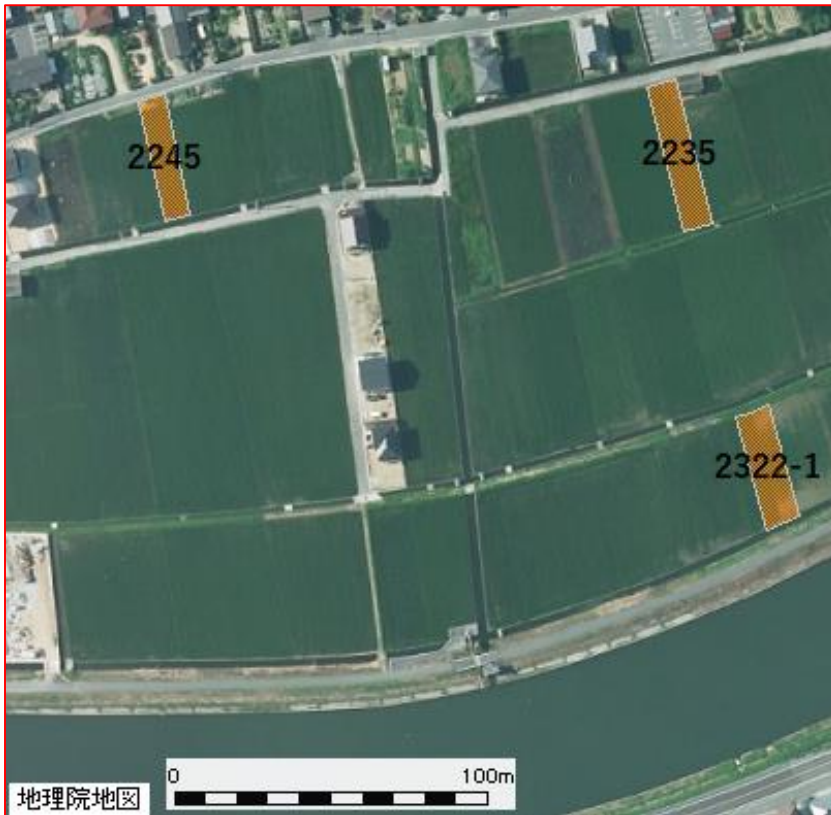

倉敷市 藤戸町天城 周辺地域 2

農地所在地			面積	地目
市町村	大字	地番		
倉敷市	藤戸町天城	2245	349 m ²	田

農地所在地			面積	地目
市町村	大字	地番		
倉敷市	藤戸町天城	2322-1	372 m ²	田
倉敷市	藤戸町天城	2355	487 m ²	田

- ・掲載農地の中には、所有者が当機構に申込み後、売買や利用権を設定していて、貸付できなくなっている農地が含まれている可能性があります。
- ・また、中には、耕作にあたり遊休農地解消作業や獣害対策等が必要な農地が含まれています。
- ・ここに掲載した情報は、農地中間管理事業以外の利用はできません。

※背景地図には地理院地図を使用しています。

※地図作成に際して、地図太郎（東京カートグラフィックス株）により編集しています。