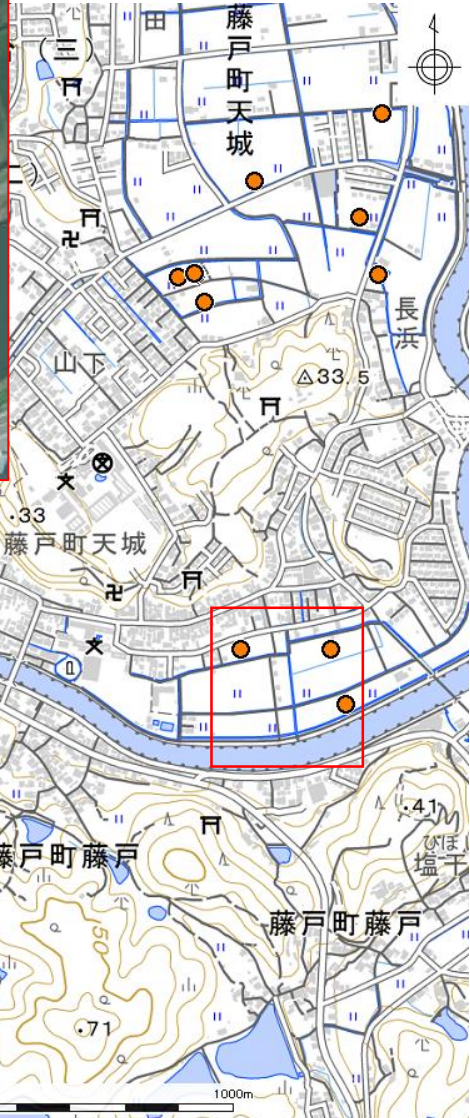

倉敷市 藤戸町天城 周辺地域 2

農地所在地			面積	地目
市町村	大字	地番		
倉敷市	藤戸町天城	2245	349 m ²	田

農地所在地			面積	地目
市町村	大字	地番		
倉敷市	藤戸町天城	2322-1	372 m ²	田
倉敷市	藤戸町天城	2355	487 m ²	田

- ・掲載農地の中には、所有者が当機構に申込み後、売買や利用権を設定していて、貸付できなくなっている農地が含まれている可能性があります。
- ・また、中には、耕作にあたり遊休農地解消作業や獣害対策等が必要な農地が含まれています。
- ・ここに掲載した情報は、農地中間管理事業以外の利用はできません。

※背景地図には地理院地図を使用しています。

※地図作成に際して、地図太郎（東京カートグラフィックス株）により編集しています。