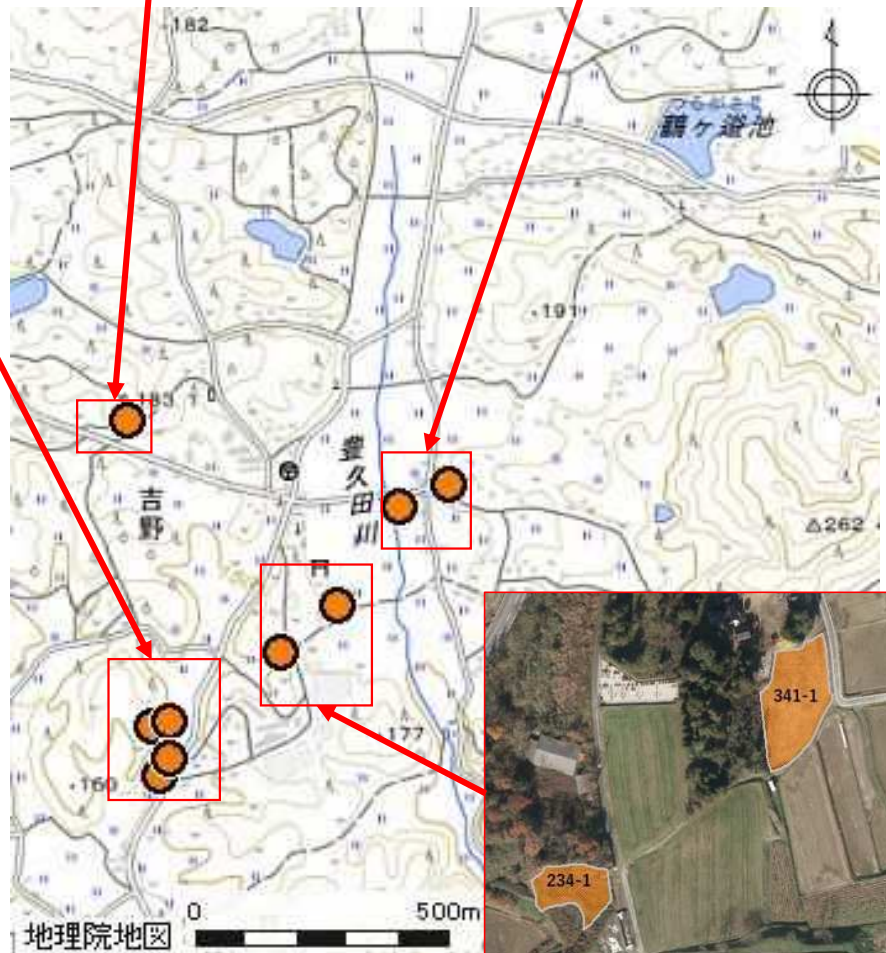

勝央町 豊久田 周辺地域

農地所在地			面積	地目
市町村	大字	地番		
勝央町	豊久田	145	2,763 m ²	畑
勝央町	豊久田	220	485 m ²	田
勝央町	豊久田	219	3,519 m ²	畑
勝央町	豊久田	261-1	1,332 m ²	田
勝央町	豊久田	261-2	991 m ²	田

農地所在地			面積	地目
市町村	大字	地番		
勝央町	豊久田	2374-1	1,668 m ²	田
勝央町	豊久田	2401-1	948 m ²	田
勝央町	豊久田	341-1	1,617 m ²	田
勝央町	豊久田	234-1	805 m ²	田

- ・掲載農地の中には、所有者が当機構に申込み後、売買や利用権を設定していて、貸付できなくなっている農地が含まれている可能性があります。
- ・また、中には、耕作にあたり遊休農地解消作業や獣害対策等が必要な農地が含まれています。
- ・ここに掲載した情報は、農地中間管理事業以外の利用はできません。

※背景地図には地理院地図を使用しています。

※地図作成に際して、地図太郎（東京カートグラフィックス株）により編集しています。

※農地の位置情報はおよその目安であり、正確な場所を表すものではありません。