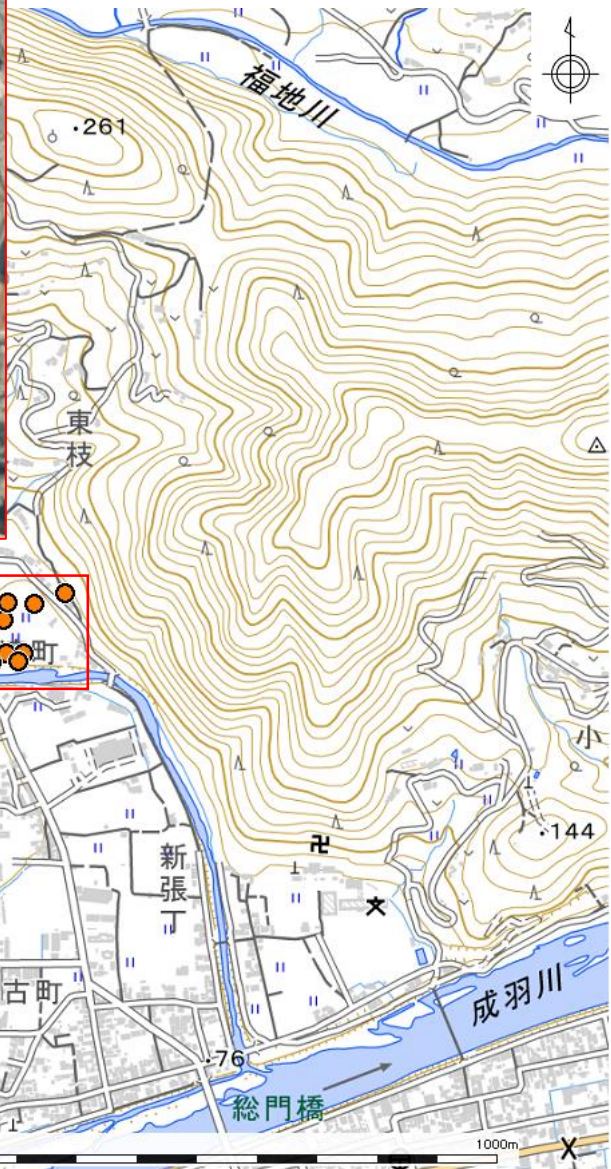

高梁市 成羽町成羽 周辺地域

農地所在地			面積	地目
市町村	大字	地番		
高梁市	成羽町成羽	813	558 m ²	田
高梁市	成羽町成羽	812	406 m ²	田
高梁市	成羽町成羽	797-1	180 m ²	田
高梁市	成羽町成羽	798	232 m ²	田
高梁市	成羽町成羽	796-1	1,175 m ²	田

農地所在地			面積	地目
市町村	大字	地番		
高梁市	成羽町成羽	822-1	1,295 m ²	田
高梁市	成羽町成羽	821-1	1,616 m ²	田
高梁市	成羽町成羽	819	800 m ²	田
高梁市	成羽町成羽	820	842 m ²	田
高梁市	成羽町成羽	1010	46 m ²	畑

- ・掲載農地の中には、所有者が当機構に申込み後、売買や利用権を設定していて、貸付できなくなっている農地が含まれている可能性があります。
- ・また、中には、耕作にあたり遊休農地解消作業や獣害対策等が必要な農地が含まれています。
- ・ここに掲載した情報は、農地中間管理事業以外の利用はできません。

※背景地図には地理院地図を使用しています。

※地図作成に際して、地図太郎（東京カートグラフィックス株）により編集しています。