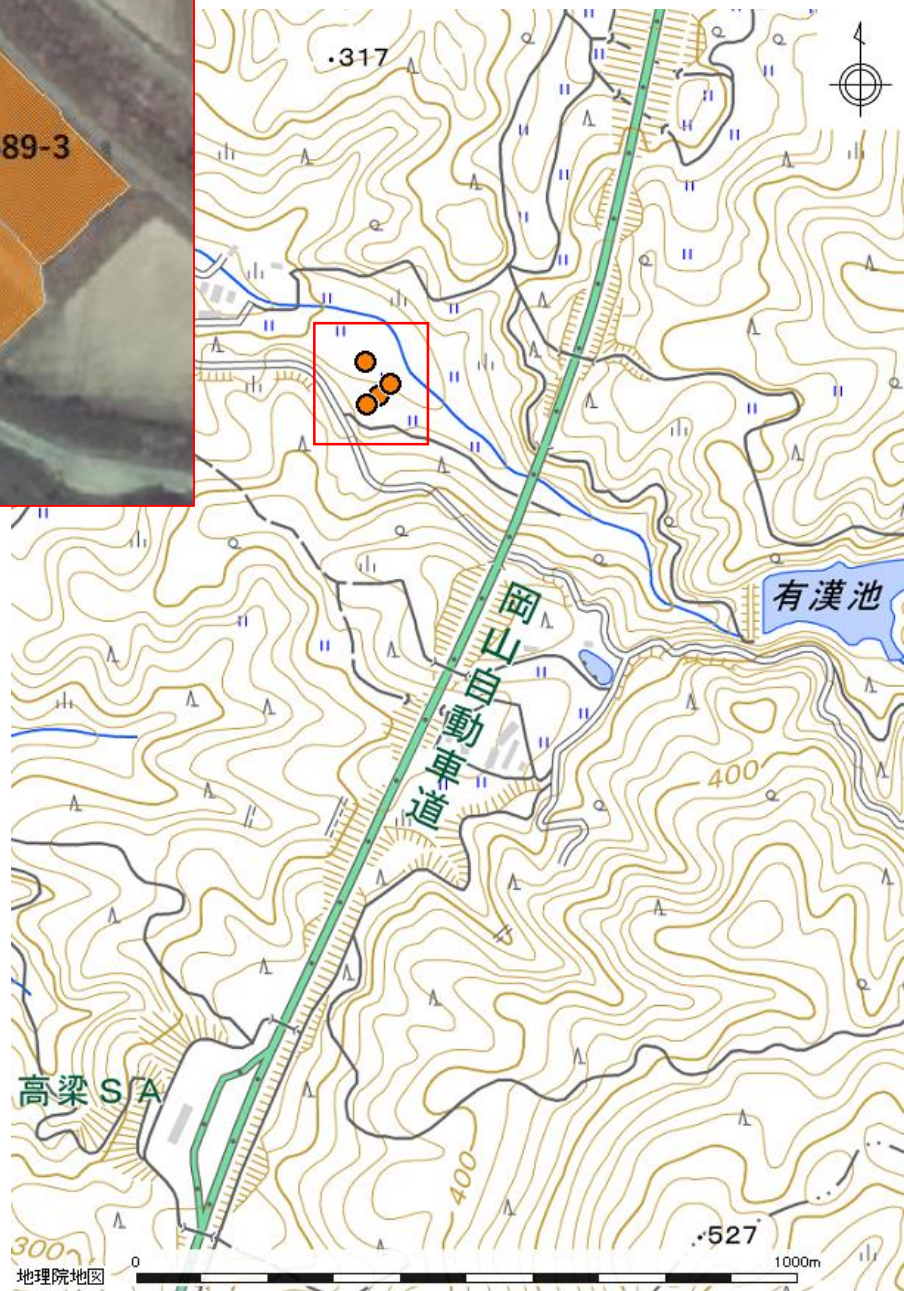

高粱市 有漢町有漢 周辺地域

農地所在地			面積	地目
市町村	大字	地番		
高粱市	有漢町有漢	10570-1	1,678 m ²	田

農地所在地			面積	地目
市町村	大字	地番		
高粱市	有漢町有漢	10589-3	1,393 m ²	田
高粱市	有漢町有漢	10589-1	1,685 m ²	田
高粱市	有漢町有漢	10588-1	882 m ²	田

- ・掲載農地の中には、所有者が当機構に申込み後、売買や利用権を設定していて、貸付できなくなっている農地が含まれている可能性があります。
- ・また、中には、耕作にあたり遊休農地解消作業や獣害対策等が必要な農地が含まれています。
- ・ここに掲載した情報は、農地中間管理事業以外の利用はできません。

※背景地図には地理院地図を使用しています。

※地図作成に際して、地図太郎（東京カートグラフィックス株）により編集しています。