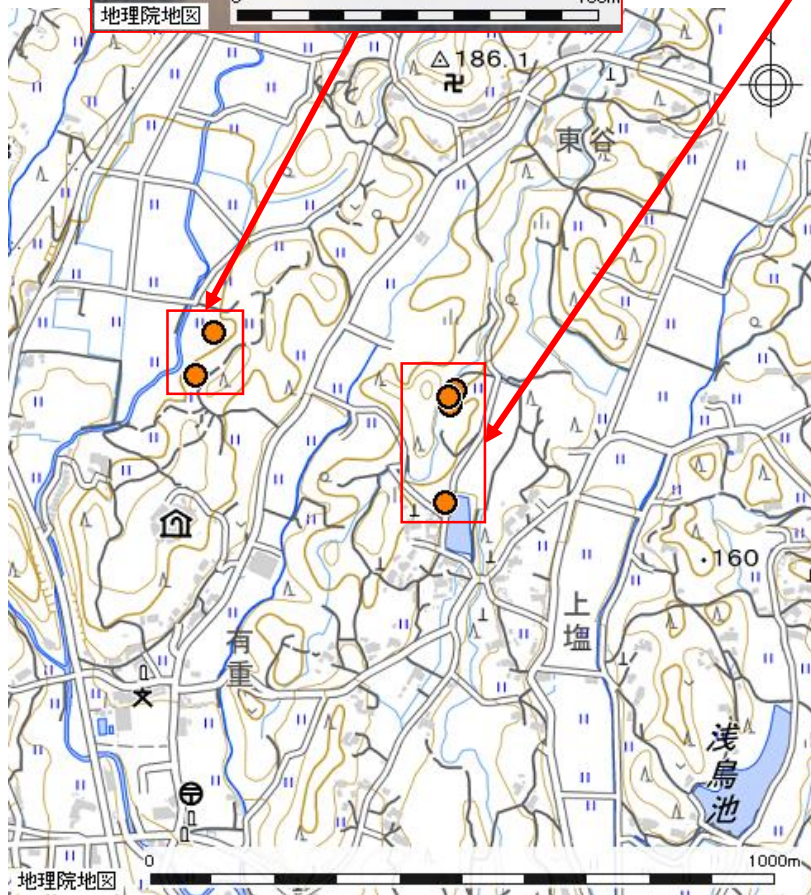

# 津山市 上高倉・下高倉東 周辺地域

農地所在地			面積	地目
市町村	大字	地番		
津山市	上高倉	863-1	980 m <sup>2</sup>	田
津山市	上高倉	866-3	790 m <sup>2</sup>	田

農地所在地			面積	地目
市町村	大字	地番		
津山市	下高倉東	1690-3	439 m <sup>2</sup>	田
津山市	下高倉東	1692-3	78 m <sup>2</sup>	田
津山市	下高倉東	1693-2	510 m <sup>2</sup>	田
津山市	下高倉東	1676-1	368 m <sup>2</sup>	畑

- ・掲載農地の中には、所有者が当機構に申込み後、売買や利用権を設定していて、貸付できなくなっている農地が含まれている可能性があります。
- ・また、中には、耕作にあたり遊休農地解消作業や獣害対策等が必要な農地が含まれています。
- ・ここに掲載した情報は、農地中間管理事業以外の利用はできません。

※背景地図には地理院地図を使用しています。

※地図作成に際して、地図太郎（東京カートグラフィックス株）により編集しています。