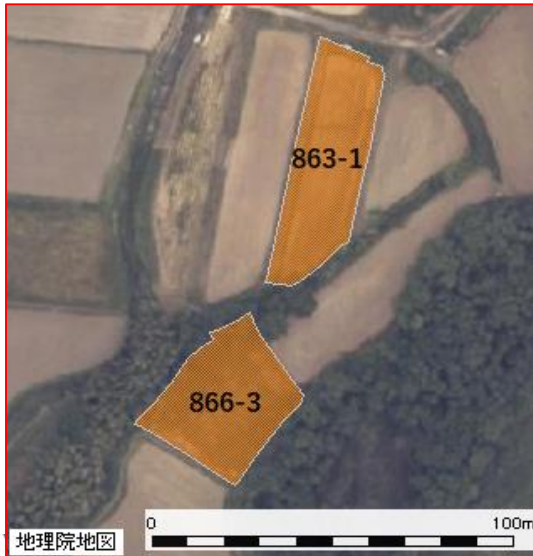

# 津山市 上高倉・下高倉東 周辺地域

農地所在地			面積	地目
市町村	大字	地番		
津山市	上高倉	863-1	980 m <sup>2</sup>	田
津山市	上高倉	866-3	790 m <sup>2</sup>	田

農地所在地			面積	地目
市町村	大字	地番		
津山市	下高倉東	1690-3	439 m <sup>2</sup>	田
津山市	下高倉東	1692-3	78 m <sup>2</sup>	田
津山市	下高倉東	1693-2	510 m <sup>2</sup>	田
津山市	下高倉東	1676-1	368 m <sup>2</sup>	畑

- ・掲載農地の中には、所有者が当機構に申込み後、売買や利用権を設定していて、貸付できなくなっている農地が含まれている可能性があります。
- ・また、中には、耕作にあたり遊休農地解消作業や獣害対策等が必要な農地が含まれています。
- ・ここに掲載した情報は、農地中間管理事業以外の利用はできません。

※背景地図には地理院地図を使用しています。

※地図作成に際して、地図太郎（東京カートグラフィックス株）により編集しています。