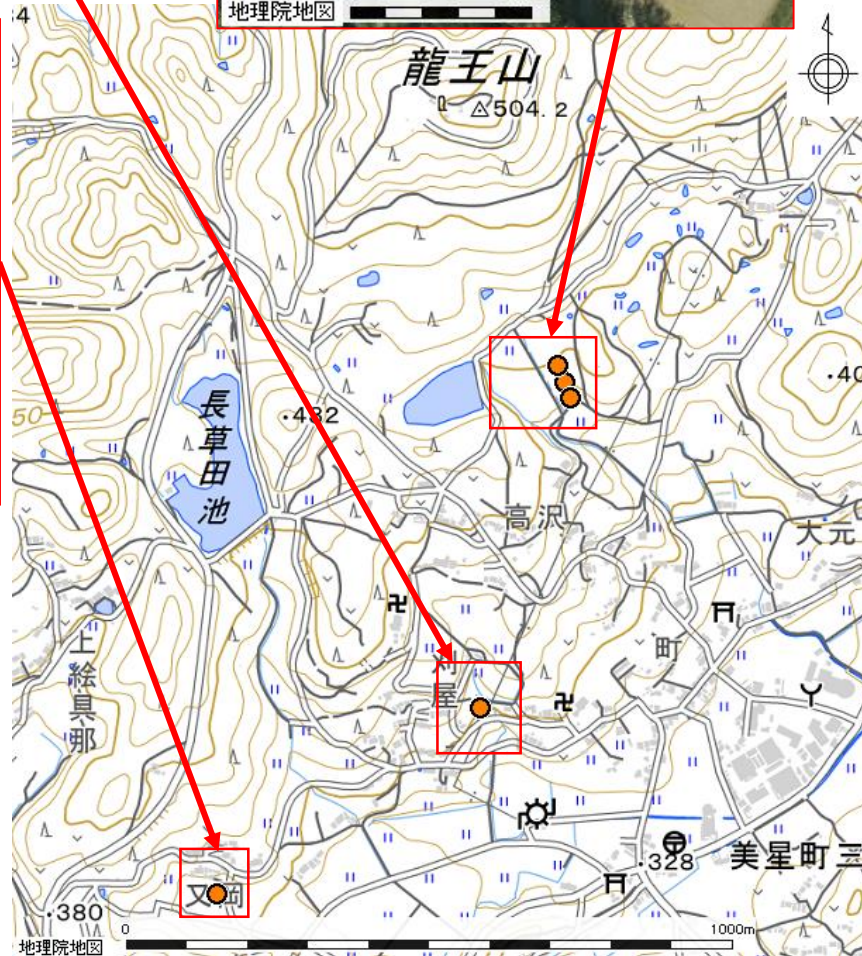

# 井原市 美星町三山 周辺地域

農地所在地			面積	地目
市町村	大字	地番		
井原市	美星町三山	650	604 m <sup>2</sup>	田
井原市	美星町三山	340-1	380 m <sup>2</sup>	畑

農地所在地			面積	地目
市町村	大字	地番		
井原市	美星町三山	1341	1,607 m <sup>2</sup>	田
井原市	美星町三山	1342	1,385 m <sup>2</sup>	田
井原市	美星町三山	1343-1	1,004 m <sup>2</sup>	田

- ・掲載農地の中には、所有者が当機構に申込み後、売買や利用権を設定していて、貸付できなくなっている農地が含まれている可能性があります。
- ・また、中には、耕作にあたり遊休農地解消作業や獣害対策等が必要な農地が含まれています。
- ・ここに掲載した情報は、農地中間管理事業以外の利用はできません。

※背景地図には地理院地図を使用しています。

※地図作成に際して、地図太郎（東京カートグラフィックス株）により編集しています。

※農地の位置情報はおよその目安であり、正確な場所を表すものではありません。