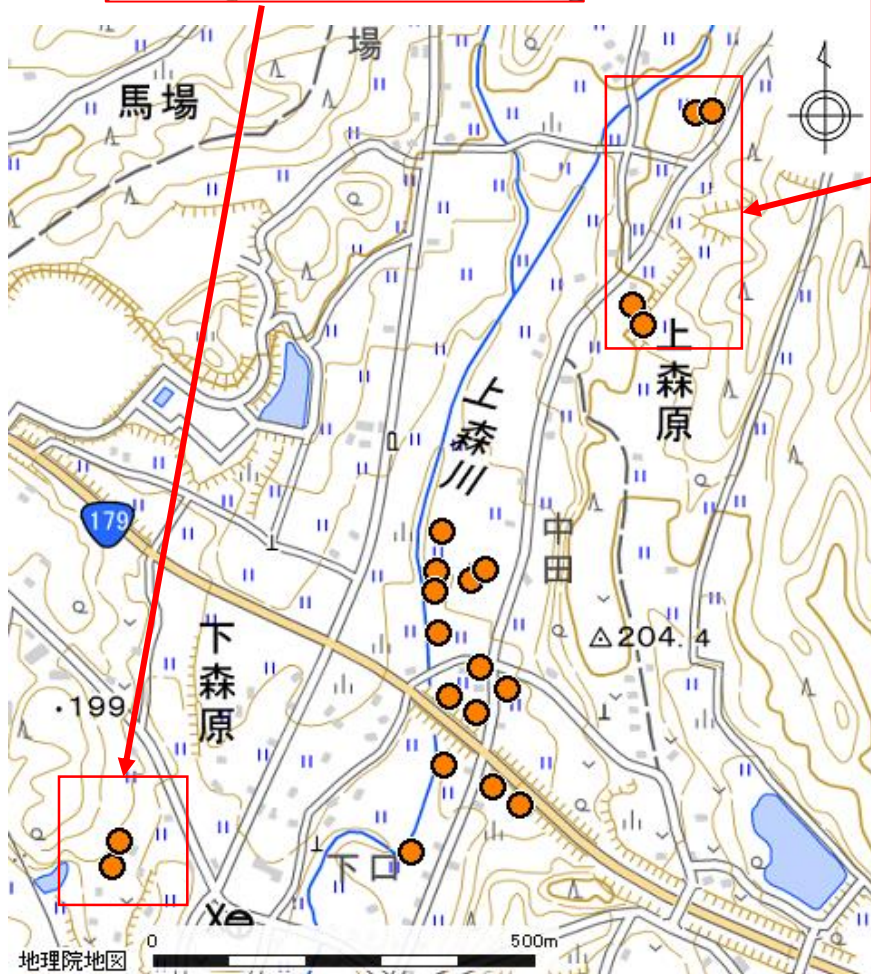

鏡野町 上森原・下森原 周辺地域 2

農地所在地			面積	地目
市町村	大字	地番		
鏡野町	下森原	325-2	1,096 m ²	田
鏡野町	下森原	306-1	554 m ²	田

農地所在地			面積	地目
市町村	大字	地番		
鏡野町	上森原	468	2,290 m ²	田
鏡野町	上森原	469	2,029 m ²	田
鏡野町	上森原	350-1	1,159 m ²	田
鏡野町	上森原	350-2	1,058 m ²	田

- ・掲載農地の中には、所有者が当機構に申込み後、売買や利用権を設定していて、貸付できなくなっている農地が含まれている可能性があります。
- ・また、中には、耕作にあたり遊休農地解消作業や獣害対策等が必要な農地が含まれています。
- ・ここに掲載した情報は、農地中間管理事業以外の利用はできません。

※背景地図には地理院地図を使用しています。

※地図作成に際して、地図太郎（東京カートグラフィックス株）により編集しています。

※農地の位置情報はおよその目安であり、正確な場所を表すものではありません。