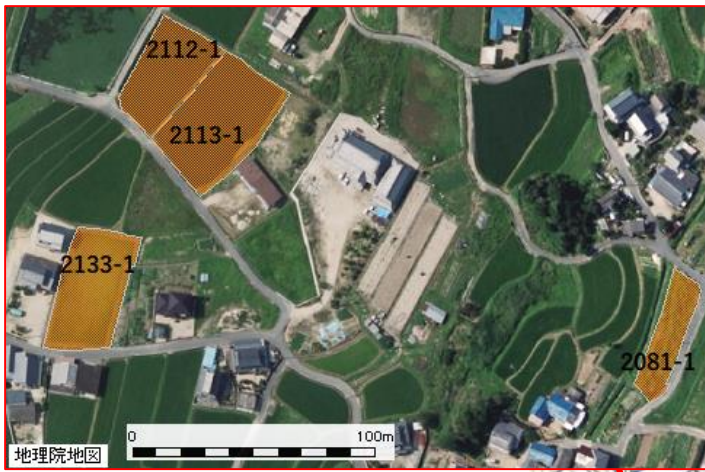

笠岡市 吉田 周辺地域

農地所在地			面積	地目
市町村	大字	地番		
笠岡市	吉田	2112-1	1,099 m ²	田
笠岡市	吉田	2113-1	1,738 m ²	田
笠岡市	吉田	2133-1	1,361 m ²	田
笠岡市	吉田	2081-1	643 m ²	田
笠岡市	吉田	2374-1	852 m ²	田

農地所在地			面積	地目
市町村	大字	地番		
笠岡市	吉田	2483-2	104 m ²	田
笠岡市	吉田	2483-1	265 m ²	田
笠岡市	吉田	2802	1,185 m ²	田
笠岡市	吉田	2807	435 m ²	田
笠岡市	吉田	4044	260 m ²	田
笠岡市	吉田	4043	729 m ²	田
笠岡市	吉田	4041	1,298 m ²	田

- 掲載農地の中には、所有者が当機構に申込み後、売買や利用権を設定していて、貸付できなくなっている農地が含まれている可能性があります。
- また、中には、耕作にあたり遊休農地解消作業や獣害対策等が必要な農地が含まれています。
- ここに掲載した情報は、農地中間管理事業以外の利用はできません。

※背景地図には地理院地図を使用しています。

※地図作成に際して、地図太郎（東京カートグラフィックス株）により編集しています。

※農地の位置情報はおよその目安であり、正確な場所を表すものではありません。