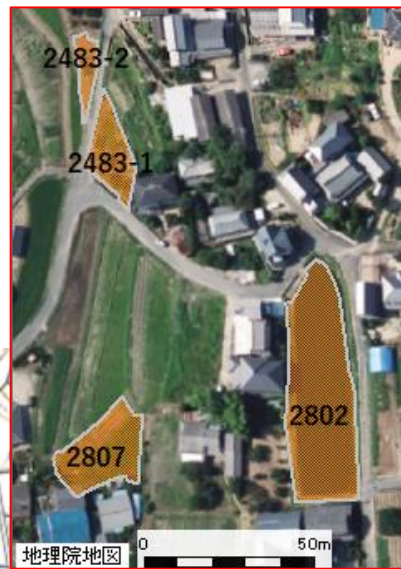

笠岡市 吉田 周辺地域

農地所在地			面積	地目
市町村	大字	地番		
笠岡市	吉田	2112-1	1,099 m ²	田
笠岡市	吉田	2113-1	1,738 m ²	田
笠岡市	吉田	2133-1	1,361 m ²	田
笠岡市	吉田	2081-1	643 m ²	田
笠岡市	吉田	2374-1	852 m ²	田

農地所在地			面積	地目
市町村	大字	地番		
笠岡市	吉田	2483-2	104 m ²	田
笠岡市	吉田	2483-1	265 m ²	田
笠岡市	吉田	2802	1,185 m ²	田
笠岡市	吉田	2807	435 m ²	田
笠岡市	吉田	4044	260 m ²	田
笠岡市	吉田	4043	729 m ²	田
笠岡市	吉田	4041	1,298 m ²	田

- 掲載農地の中には、所有者が当機構に申込み後、売買や利用権を設定していて、貸付できなくなっている農地が含まれている可能性があります。
- また、中には、耕作にあたり遊休農地解消作業や獣害対策等が必要な農地が含まれています。
- ここに掲載した情報は、農地中間管理事業以外の利用はできません。

※背景地図には地理院地図を使用しています。

※地図作成に際して、地図太郎（東京カートグラフィックス株）により編集しています。

※農地の位置情報はおよその目安であり、正確な場所を表すものではありません。