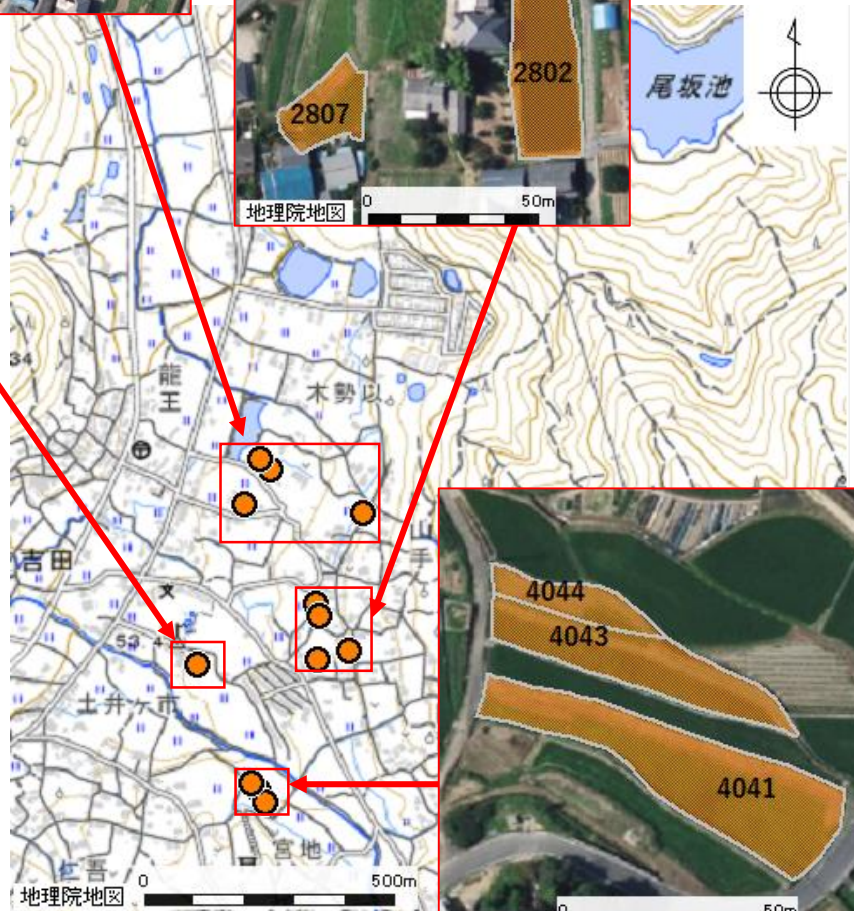

笠岡市 吉田 周辺地域

農地所在地			面積	地目
市町村	大字	地番		
笠岡市	吉田	2112-1	1,099 m ²	田
笠岡市	吉田	2113-1	1,738 m ²	田
笠岡市	吉田	2133-1	1,361 m ²	田
笠岡市	吉田	2081-1	643 m ²	田
笠岡市	吉田	2374-1	852 m ²	田

農地所在地			面積	地目
市町村	大字	地番		
笠岡市	吉田	2483-2	104 m ²	田
笠岡市	吉田	2483-1	265 m ²	田
笠岡市	吉田	2802	1,185 m ²	田
笠岡市	吉田	2807	435 m ²	田
笠岡市	吉田	4044	260 m ²	田
笠岡市	吉田	4043	729 m ²	田
笠岡市	吉田	4041	1,298 m ²	田

- 掲載農地の中には、所有者が当機構に申込み後、売買や利用権を設定していて、貸付できなくなっている農地が含まれている可能性があります。
- また、中には、耕作にあたり遊休農地解消作業や獣害対策等が必要な農地が含まれています。
- ここに掲載した情報は、農地中間管理事業以外の利用はできません。

※背景地図には地理院地図を使用しています。

※地図作成に際して、地図太郎（東京カートグラフィックス株）により編集しています。

※農地の位置情報はおよその目安であり、正確な場所を表すものではありません。