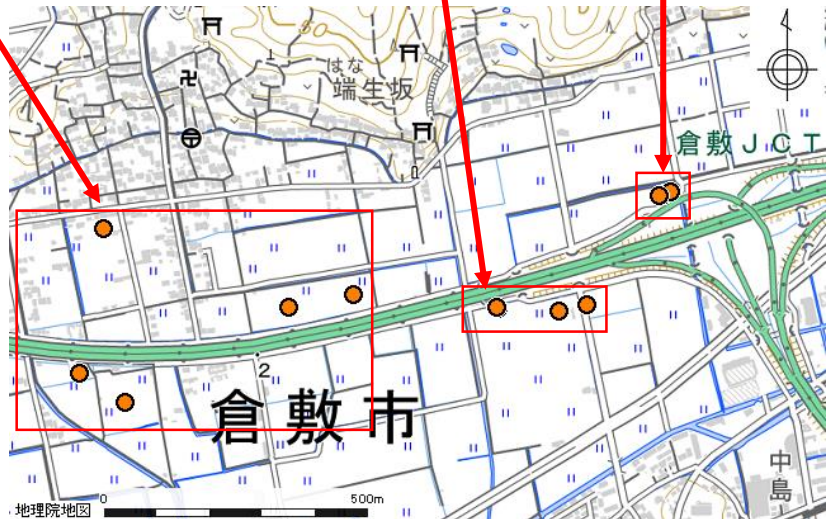

倉敷市 生坂 周辺地域

農地所在地			面積	地目
市町村	大字	地番		
倉敷市	生坂	618-1	264 m ²	田
倉敷市	生坂	617-1	582 m ²	田
倉敷市	生坂	136	875 m ²	田
倉敷市	生坂	70-1	342 m ²	田
倉敷市	生坂	46	1,104 m ²	田
倉敷市	生坂	421-2	771 m ²	田
倉敷市	生坂	433-1	756 m ²	田

農地所在地			面積	地目
市町村	大字	地番		
倉敷市	生坂	677-1	753 m ²	田
倉敷市	生坂	717-1	316 m ²	田
倉敷市	生坂	657-1	282 m ²	田
倉敷市	生坂	658-1	344 m ²	田
倉敷市	生坂	658-2	306 m ²	田

- ・掲載農地の中には、所有者が当機構に申込み後、売買や利用権を設定していて、貸付できなくなっている農地が含まれている可能性があります。
- ・また、中には、耕作にあたり遊休農地解消作業や獣害対策等が必要な農地が含まれています。
- ・ここに掲載した情報は、農地中間管理事業以外の利用はできません。

※背景地図には地理院地図を使用しています。

※地図作成に際して、地図太郎（東京カートグラフィックス株）により編集しています。

※農地の位置情報はおよその目安であり、正確な場所を表すものではありません。