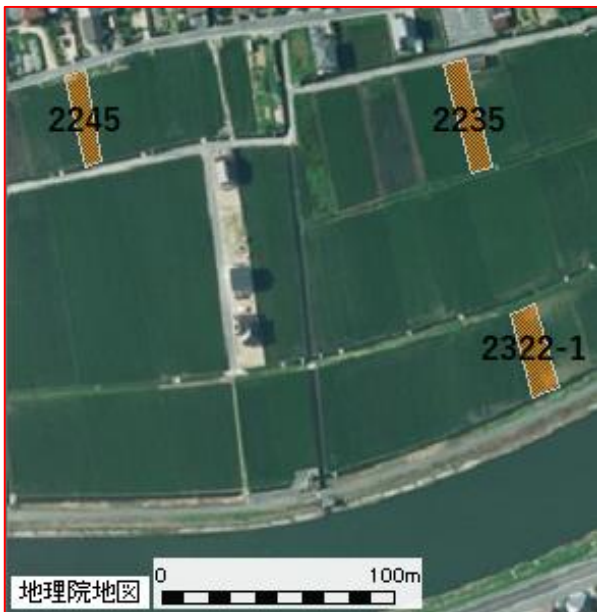

倉敷市 藤戸町天城 周辺地域 2

農地所在地			面積	地目
市町村	大字	地番		
倉敷市	藤戸町天城	2245	349 m ²	田
倉敷市	藤戸町天城	2322-1	372 m ²	田
倉敷市	藤戸町天城	2355	487 m ²	田

農地所在地			面積	地目
市町村	大字	地番		
倉敷市	藤戸町天城	2621-2	372 m ²	田

- ・掲載農地の中には、所有者が当機構に申込み後、売買や利用権を設定していて、貸付できなくなっている農地が含まれている可能性があります。
- ・また、中には、耕作にあたり遊休農地解消作業や獣害対策等が必要な農地が含まれています。
- ・ここに掲載した情報は、農地中間管理事業以外の利用はできません。

※背景地図には地理院地図を使用しています。

※地図作成に際して、地図太郎（東京カートグラフィックス株）により編集しています。

※農地の位置情報はおよその目安であり、正確な場所を表すものではありません。