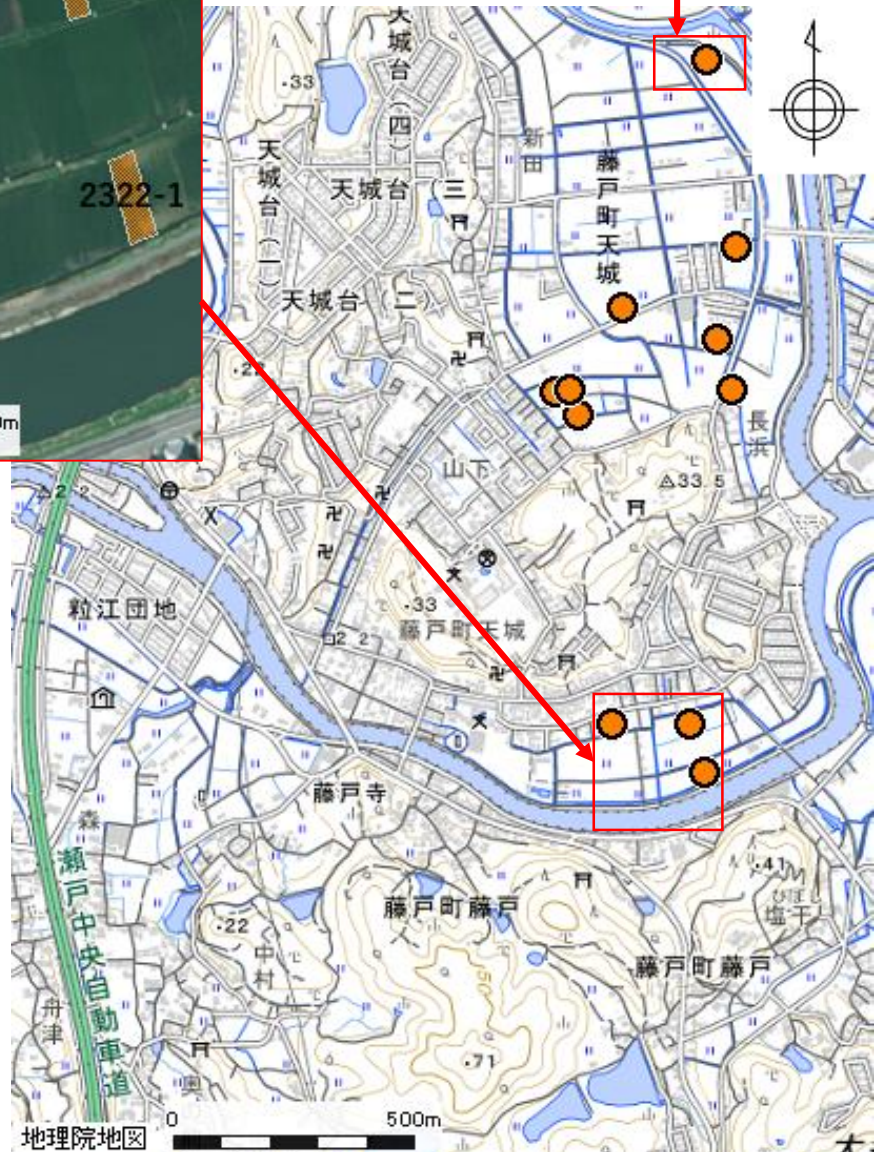

倉敷市 藤戸町天城 周辺地域 2

農地所在地			面積	地目
市町村	大字	地番		
倉敷市	藤戸町天城	2245	349 m ²	田
倉敷市	藤戸町天城	2322-1	372 m ²	田
倉敷市	藤戸町天城	2355	487 m ²	田

農地所在地			面積	地目
市町村	大字	地番		
倉敷市	藤戸町天城	2621-2	372 m ²	田

- ・掲載農地の中には、所有者が当機構に申込み後、売買や利用権を設定していて、貸付できなくなっている農地が含まれている可能性があります。
- ・また、中には、耕作にあたり遊休農地解消作業や獣害対策等が必要な農地が含まれています。
- ・ここに掲載した情報は、農地中間管理事業以外の利用はできません。

※背景地図には地理院地図を使用しています。

※地図作成に際して、地図太郎（東京カートグラフィックス株）により編集しています。

※農地の位置情報はおよその目安であり、正確な場所を表すものではありません。