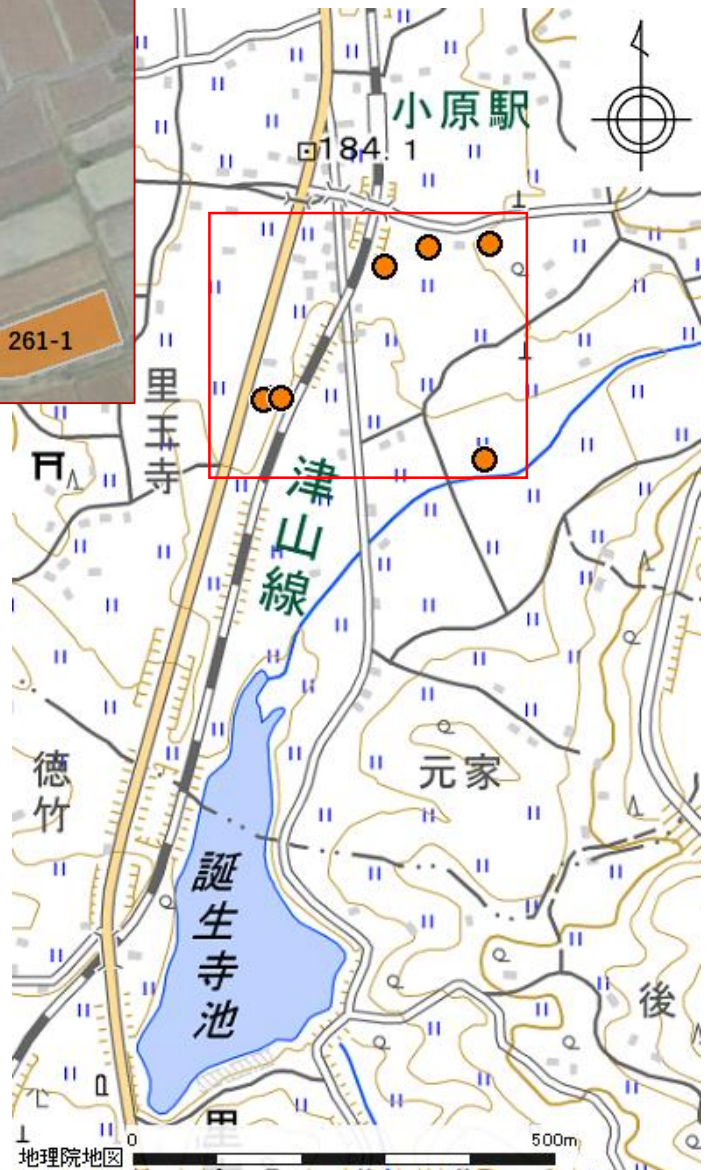

# 美咲町 小原 周辺地域

農地所在地			面積	地目
市町村	大字	地番		
美咲町	小原	330-1	709 m <sup>2</sup>	畑
美咲町	小原	332-1	1,794 m <sup>2</sup>	田

農地所在地			面積	地目
市町村	大字	地番		
美咲町	小原	488	1,464 m <sup>2</sup>	田
美咲町	小原	481	1,129 m <sup>2</sup>	田
美咲町	小原	476-5	1,227 m <sup>2</sup>	田
美咲町	小原	261-1	2,706 m <sup>2</sup>	田

- ・掲載農地の中には、所有者が当機構に申込み後、売買や利用権を設定していて、貸付できなくなっている農地が含まれている可能性があります。
- ・また、中には、耕作にあたり遊休農地解消作業や獣害対策等が必要な農地が含まれています。
- ・ここに掲載した情報は、農地中間管理事業以外の利用はできません。

※背景地図には地理院地図を使用しています。

※地図作成に際して、地図太郎（東京カートグラフィックス株）により編集しています。

※農地の位置情報はおよその目安であり、正確な場所を表すものではありません。