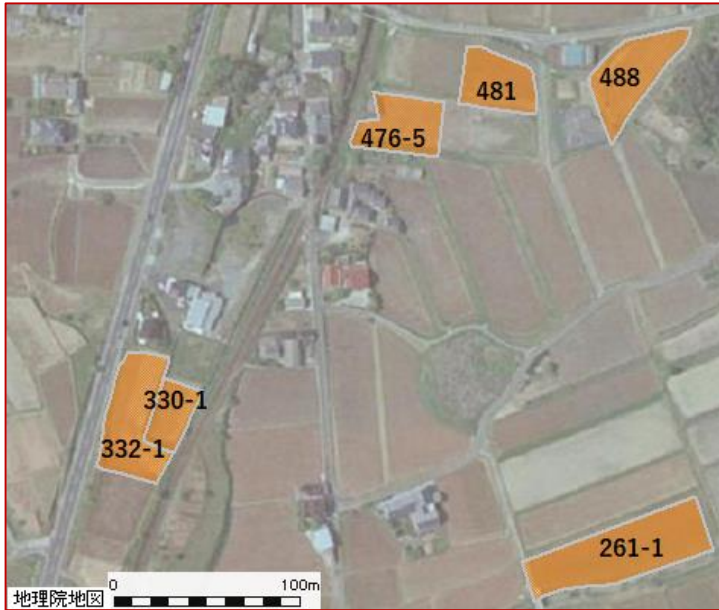

# 美咲町 小原 周辺地域

農地所在地			面積	地目
市町村	大字	地番		
美咲町	小原	330-1	709 m <sup>2</sup>	畑
美咲町	小原	332-1	1,794 m <sup>2</sup>	田

農地所在地			面積	地目
市町村	大字	地番		
美咲町	小原	488	1,464 m <sup>2</sup>	田
美咲町	小原	481	1,129 m <sup>2</sup>	田
美咲町	小原	476-5	1,227 m <sup>2</sup>	田
美咲町	小原	261-1	2,706 m <sup>2</sup>	田

- ・掲載農地の中には、所有者が当機構に申込み後、売買や利用権を設定していて、貸付できなくなっている農地が含まれている可能性があります。
- ・また、中には、耕作にあたり遊休農地解消作業や獣害対策等が必要な農地が含まれています。
- ・ここに掲載した情報は、農地中間管理事業以外の利用はできません。

※背景地図には地理院地図を使用しています。

※地図作成に際して、地図太郎（東京カートグラフィックス株）により編集しています。

※農地の位置情報はおよその目安であり、正確な場所を表すものではありません。