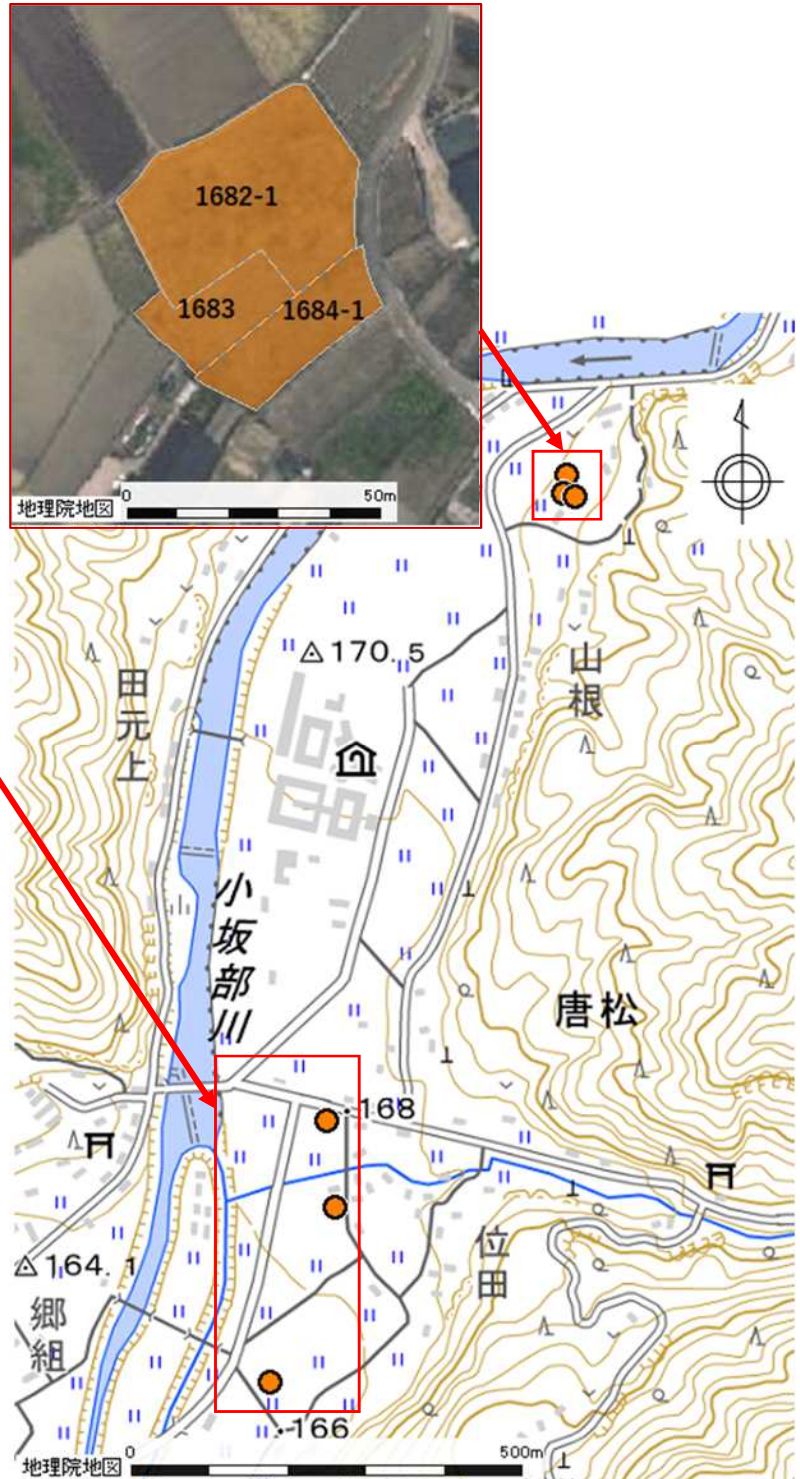

## 新見市 唐松 周辺地域

農地所在地			面積	地目
市町村	大字	地番		
新見市	唐松	1977-1	611 m <sup>2</sup>	田
新見市	唐松	2222-1	536 m <sup>2</sup>	田
新見市	唐松	2253-1	1,414 m <sup>2</sup>	田

農地所在地			面積	地目
市町村	大字	地番		
新見市	唐松	1682-1	1,313 m <sup>2</sup>	田
新見市	唐松	1683	348 m <sup>2</sup>	田
新見市	唐松	1684-1	451 m <sup>2</sup>	田

- ・掲載農地の中には、所有者が当機構に申込み後、売買や利用権を設定していて、貸付できなくなっている農地が含まれている可能性があります。
- ・また、中には、耕作にあたり遊休農地解消作業や獣害対策等が必要な農地が含まれています。
- ・ここに掲載した情報は、農地中間管理事業以外の利用はできません。

※背景地図には地理院地図を使用しています。

※地図作成に際して、地図太郎（東京カートグラフィックス株）により編集しています。

※農地の位置情報はおよその目安であり、正確な場所を表すものではありません。