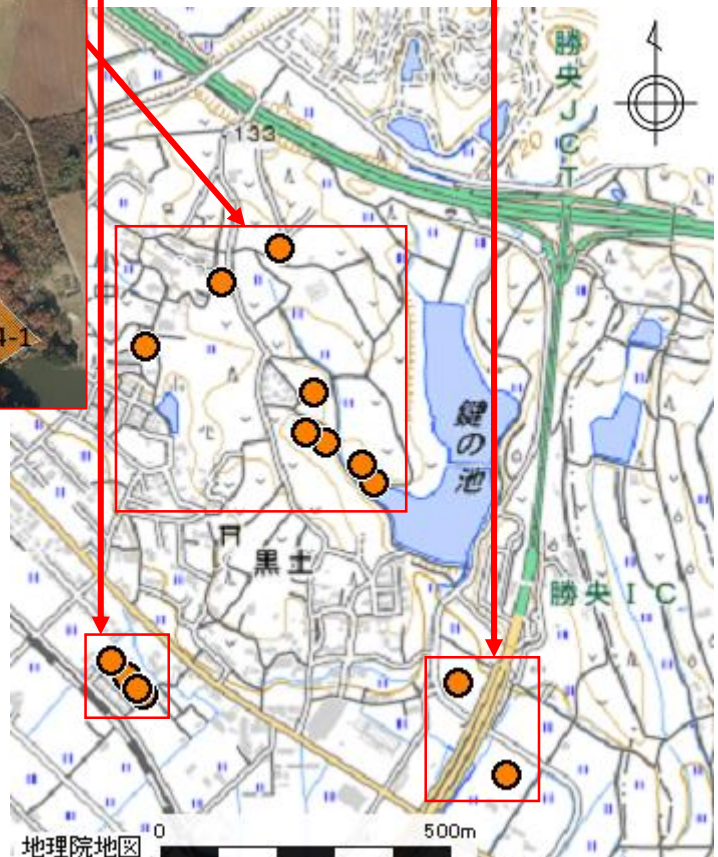

勝央町岡・黒土 周辺地域

農地所在地			面積	地目
市町村	大字	地番		
勝央町	岡	1449	1,112 m ²	畑
勝央町	岡	1433	520 m ²	畑
勝央町	黒土	175-1	1,734 m ²	畑
勝央町	岡	1438-1	417 m ²	畑
勝央町	黒土	630-2	1,247 m ²	田
勝央町	黒土	630-1	1,655 m ²	田
勝央町	岡	974-2	1,426 m ²	田
勝央町	岡	974-1	1,549 m ²	田

農地所在地			面積	地目
市町村	大字	地番		
勝央町	黒土	449-1	680 m ²	田
勝央町	黒土	449-2	940 m ²	田
勝央町	黒土	449-3	296 m ²	田
勝央町	黒土	449-4	255 m ²	田
勝央町	黒土	844-2	2,441 m ²	田
勝央町	黒土	818-1	2,670 m ²	田

- ・掲載農地の中には、所有者が当機構に申込み後、売買や利用権を設定していて、貸付できなくなっている農地が含まれている可能性があります。
- ・また、中には、耕作にあたり遊休農地解消作業や獣害対策等が必要な農地が含まれています。
- ・ここに掲載した情報は、農地中間管理事業以外の利用はできません。

※背景地図には地理院地図を使用しています。

※地図作成に際して、地図太郎（東京カートグラフィックス株）により編集しています。

※農地の位置情報はおよその目安であり、正確な場所を表すものではありません。