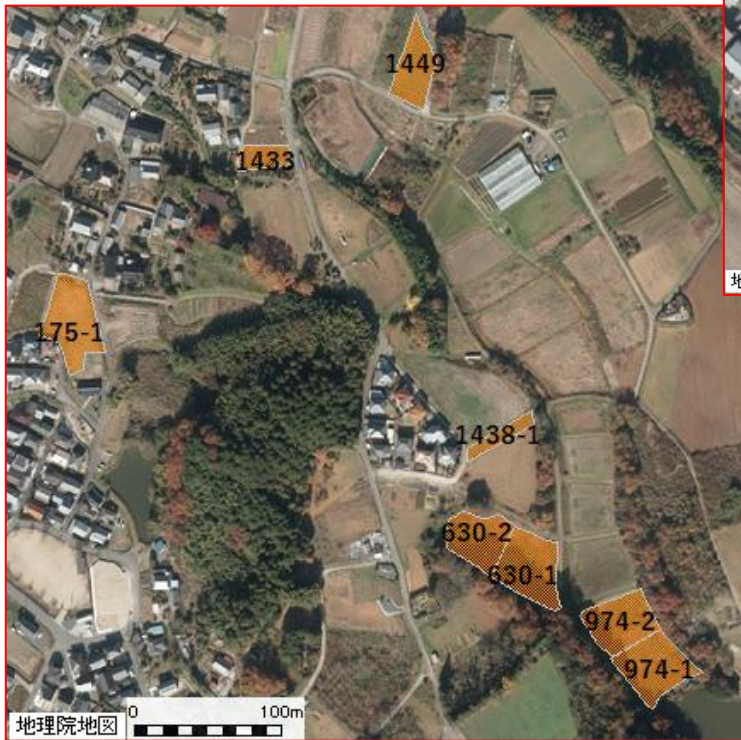

勝央町岡・黒土 周辺地域

農地所在地			面積	地目
市町村	大字	地番		
勝央町	岡	1449	1,112 m ²	畑
勝央町	岡	1433	520 m ²	畑
勝央町	黒土	175-1	1,734 m ²	畑
勝央町	岡	1438-1	417 m ²	畑
勝央町	黒土	630-2	1,247 m ²	田
勝央町	黒土	630-1	1,655 m ²	田
勝央町	岡	974-2	1,426 m ²	田
勝央町	岡	974-1	1,549 m ²	田

農地所在地			面積	地目
市町村	大字	地番		
勝央町	黒土	449-1	680 m ²	田
勝央町	黒土	449-2	940 m ²	田
勝央町	黒土	449-3	296 m ²	田
勝央町	黒土	449-4	255 m ²	田
勝央町	黒土	844-2	2,441 m ²	田
勝央町	黒土	818-1	2,670 m ²	田

- ・掲載農地の中には、所有者が当機構に申込み後、売買や利用権を設定していて、貸付できなくなっている農地が含まれている可能性があります。
- ・また、中には、耕作にあたり遊休農地解消作業や獣害対策等が必要な農地が含まれています。
- ・ここに掲載した情報は、農地中間管理事業以外の利用はできません。

※背景地図には地理院地図を使用しています。

※地図作成に際して、地図太郎（東京カートグラフィックス株）により編集しています。

※農地の位置情報はおよその目安であり、正確な場所を表すものではありません。