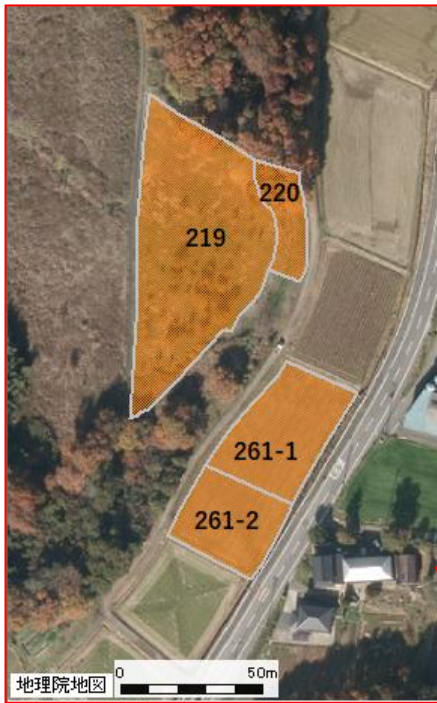

# 勝央町 豊久田 周辺地域

農地所在地			面積	地目
市町村	大字	地番		
勝央町	豊久田	145	2,763 m <sup>2</sup>	畑
勝央町	豊久田	220	485 m <sup>2</sup>	田
勝央町	豊久田	219	3,519 m <sup>2</sup>	畑
勝央町	豊久田	261-1	1,332 m <sup>2</sup>	田
勝央町	豊久田	261-2	991 m <sup>2</sup>	田

農地所在地			面積	地目
市町村	大字	地番		
勝央町	豊久田	2374-1	1,668 m <sup>2</sup>	田
勝央町	豊久田	2401-1	948 m <sup>2</sup>	田
勝央町	豊久田	341-1	1,617 m <sup>2</sup>	田
勝央町	豊久田	234-1	805 m <sup>2</sup>	田

- ・掲載農地の中には、所有者が当機構に申込み後、売買や利用権を設定していて、貸付できなくなっている農地が含まれている可能性があります。
- ・また、中には、耕作にあたり遊休農地解消作業や獣害対策等が必要な農地が含まれています。
- ・ここに掲載した情報は、農地中間管理事業以外の利用はできません。