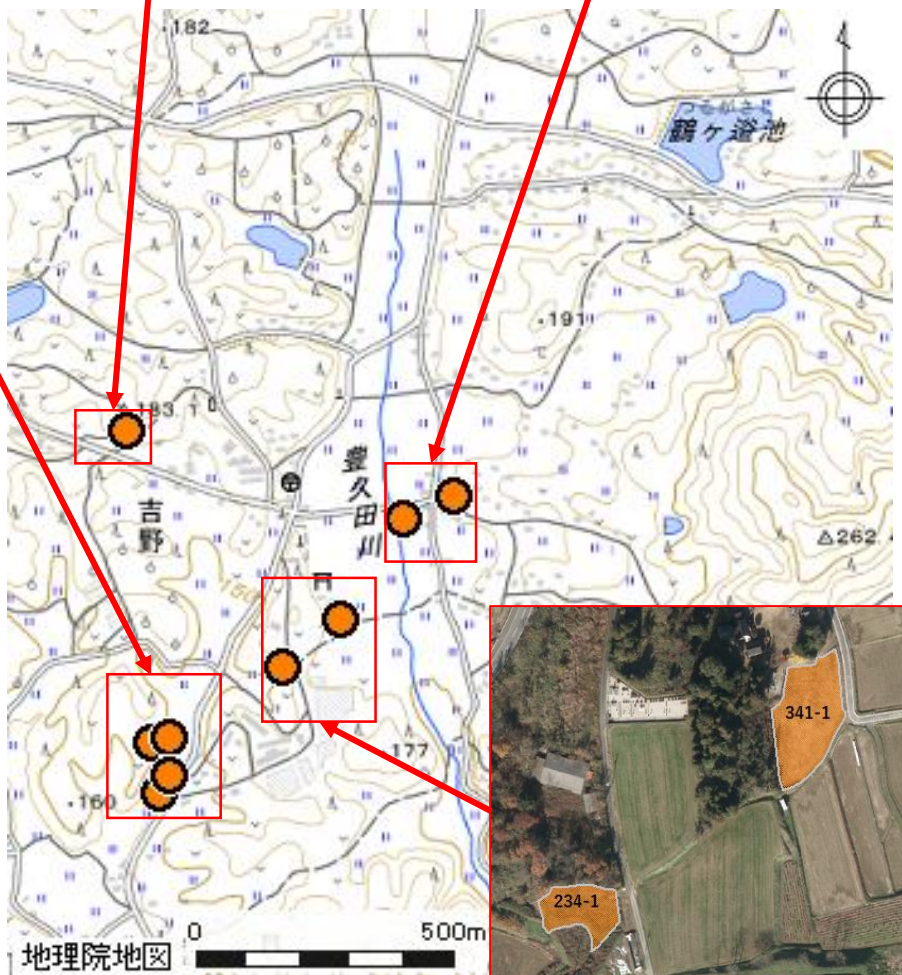

# 勝央町 豊久田 周辺地域

農地所在地			面積	地目
市町村	大字	地番		
勝央町	豊久田	145	2,763 m <sup>2</sup>	畑
勝央町	豊久田	220	485 m <sup>2</sup>	田
勝央町	豊久田	219	3,519 m <sup>2</sup>	畑
勝央町	豊久田	261-1	1,332 m <sup>2</sup>	田
勝央町	豊久田	261-2	991 m <sup>2</sup>	田

農地所在地			面積	地目
市町村	大字	地番		
勝央町	豊久田	2374-1	1,668 m <sup>2</sup>	田
勝央町	豊久田	2401-1	948 m <sup>2</sup>	田
勝央町	豊久田	341-1	1,617 m <sup>2</sup>	田
勝央町	豊久田	234-1	805 m <sup>2</sup>	田

- ・掲載農地の中には、所有者が当機構に申込み後、売買や利用権を設定していて、貸付できなくなっている農地が含まれている可能性があります。
- ・また、中には、耕作にあたり遊休農地解消作業や獣害対策等が必要な農地が含まれています。
- ・ここに掲載した情報は、農地中間管理事業以外の利用はできません。

※背景地図には地理院地図を使用しています。

※地図作成に際して、地図太郎（東京カートグラフィックス株）により編集しています。

※農地の位置情報はおよその目安であり、正確な場所を表すものではありません。