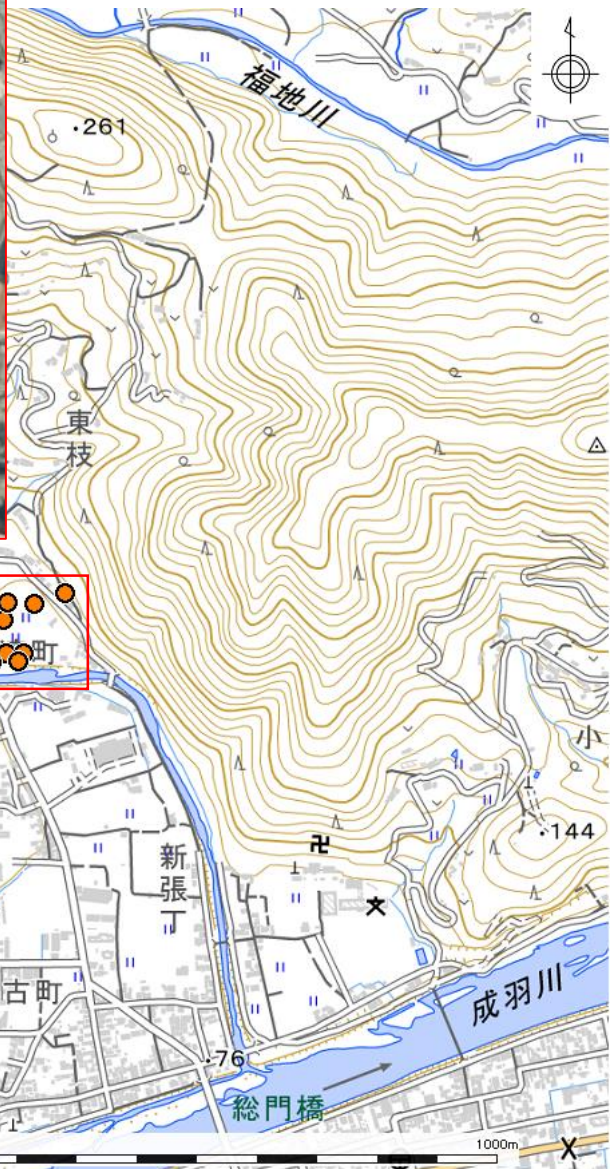

高梁市 成羽町成羽 周辺地域

| 農地所在地 | | | 面積 | 地目 |
|-------|-------|-------|----------------------|----|
| 市町村 | 大字 | 地番 | | |
| 高梁市 | 成羽町成羽 | 813 | 558 m ² | 田 |
| 高梁市 | 成羽町成羽 | 812 | 406 m ² | 田 |
| 高梁市 | 成羽町成羽 | 797-1 | 180 m ² | 田 |
| 高梁市 | 成羽町成羽 | 798 | 232 m ² | 田 |
| 高梁市 | 成羽町成羽 | 796-1 | 1,175 m ² | 田 |

| 農地所在地 | | | 面積 | 地目 |
|-------|-------|-------|----------------------|----|
| 市町村 | 大字 | 地番 | | |
| 高梁市 | 成羽町成羽 | 822-1 | 1,295 m ² | 田 |
| 高梁市 | 成羽町成羽 | 821-1 | 1,616 m ² | 田 |
| 高梁市 | 成羽町成羽 | 819 | 800 m ² | 田 |
| 高梁市 | 成羽町成羽 | 820 | 842 m ² | 田 |
| 高梁市 | 成羽町成羽 | 1010 | 46 m ² | 畑 |

- ・掲載農地の中には、所有者が当機構に申込み後、売買や利用権を設定していて、貸付できなくなっている農地が含まれている可能性があります。
- ・また、中には、耕作にあたり遊休農地解消作業や獣害対策等が必要な農地が含まれています。
- ・ここに掲載した情報は、農地中間管理事業以外の利用はできません。

※背景地図には地理院地図を使用しています。

※地図作成に際して、地図太郎（東京カートグラフィックス株）により編集しています。

※農地の位置情報はおよその目安であり、正確な場所を表すものではありません。