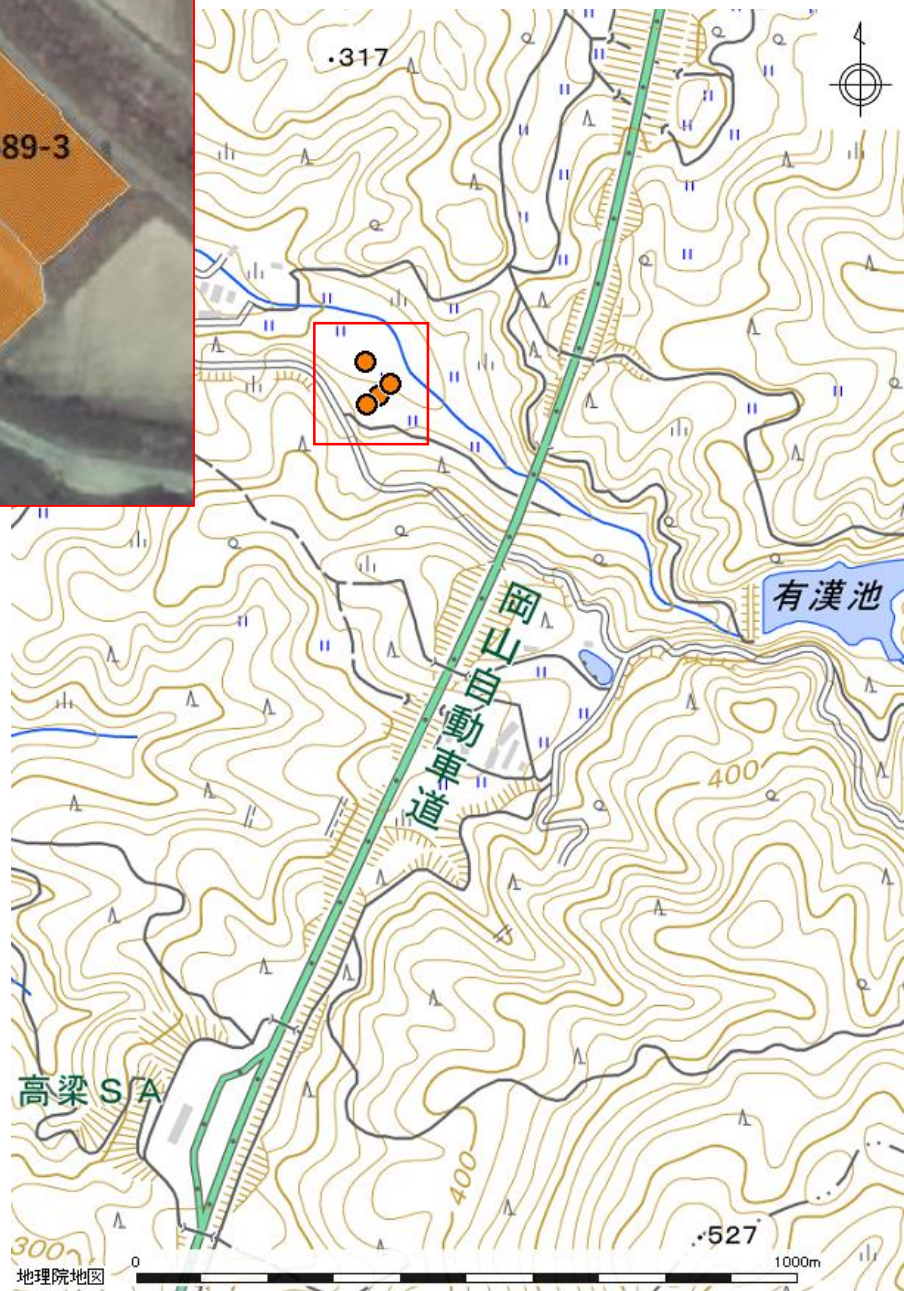

高梁市 有漢町有漢 周辺地域

農地所在地			面積	地目
市町村	大字	地番		
高梁市	有漢町有漢	10570-1	1,678 m ²	田

農地所在地			面積	地目
市町村	大字	地番		
高梁市	有漢町有漢	10589-3	1,393 m ²	田
高梁市	有漢町有漢	10589-1	1,685 m ²	田
高梁市	有漢町有漢	10588-1	882 m ²	田

- ・掲載農地の中には、所有者が当機構に申込み後、売買や利用権を設定していて、貸付できなくなっている農地が含まれている可能性があります。
- ・また、中には、耕作にあたり遊休農地解消作業や獣害対策等が必要な農地が含まれています。
- ・ここに掲載した情報は、農地中間管理事業以外の利用はできません。

※背景地図には地理院地図を使用しています。

※地図作成に際して、地図太郎（東京カートグラフィックス株）により編集しています。

※農地の位置情報はおよその目安であり、正確な場所を表すものではありません。