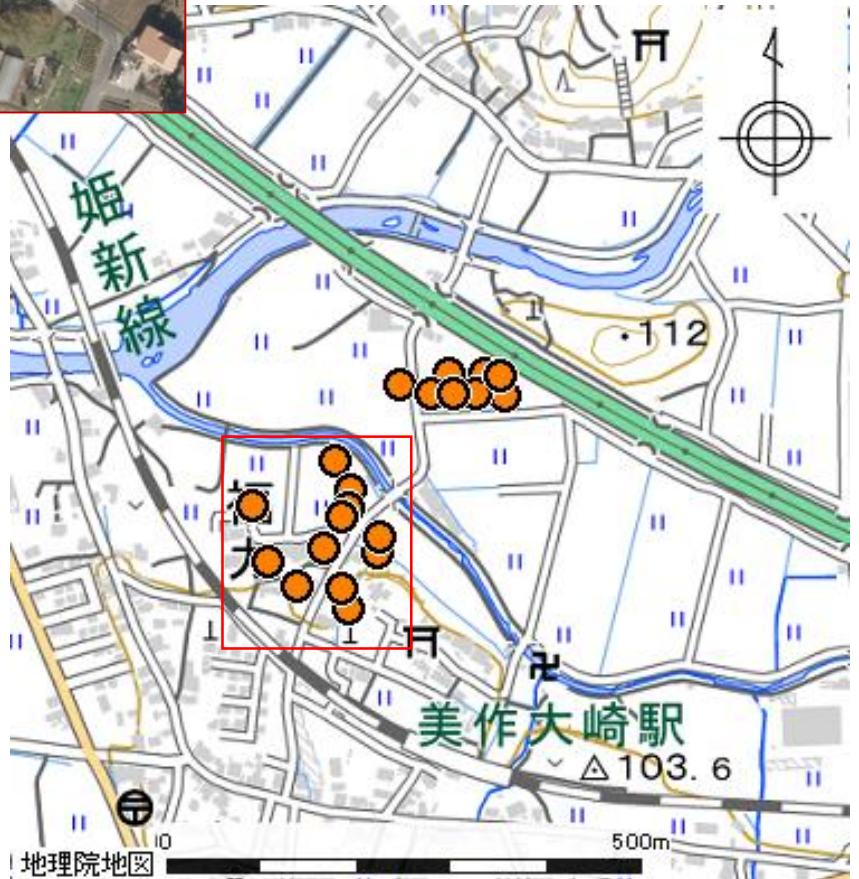

# 津山市 福力 周辺地域

| 農地所在地 |    |       | 面積                   | 地目 |
|-------|----|-------|----------------------|----|
| 市町村   | 大字 | 地番    |                      |    |
| 津山市   | 福力 | 170-1 | 1,014 m <sup>2</sup> | 田  |
| 津山市   | 福力 | 190-1 | 758 m <sup>2</sup>   | 田  |
| 津山市   | 福力 | 196-1 | 303 m <sup>2</sup>   | 田  |

| 農地所在地 |    |       | 面積                   | 地目 |
|-------|----|-------|----------------------|----|
| 市町村   | 大字 | 地番    |                      |    |
| 津山市   | 福力 | 163-1 | 1,181 m <sup>2</sup> | 田  |
| 津山市   | 福力 | 164-1 | 1,591 m <sup>2</sup> | 田  |
| 津山市   | 福力 | 164-2 | 288 m <sup>2</sup>   | 田  |
| 津山市   | 福力 | 164-3 | 533 m <sup>2</sup>   | 田  |
| 津山市   | 福力 | 122-1 | 1,194 m <sup>2</sup> | 田  |
| 津山市   | 福力 | 121   | 362 m <sup>2</sup>   | 田  |
| 津山市   | 福力 | 189-1 | 1,136 m <sup>2</sup> | 畑  |
| 津山市   | 福力 | 112-1 | 1,158 m <sup>2</sup> | 田  |
| 津山市   | 福力 | 111   | 349 m <sup>2</sup>   | 田  |

- ・掲載農地の中には、所有者が当機構に申込み後、売買や利用権を設定していて、貸付できなくなっている農地が含まれている可能性があります。
- ・また、中には、耕作にあたり遊休農地解消作業や獣害対策等が必要な農地が含まれています。
- ・ここに掲載した情報は、農地中間管理事業以外の利用はできません。

※背景地図には地理院地図を使用しています。

※地図作成に際して、地図太郎（東京カートグラフィックス株）により編集しています。

※農地の位置情報はおよその目安であり、正確な場所を表すものではありません。