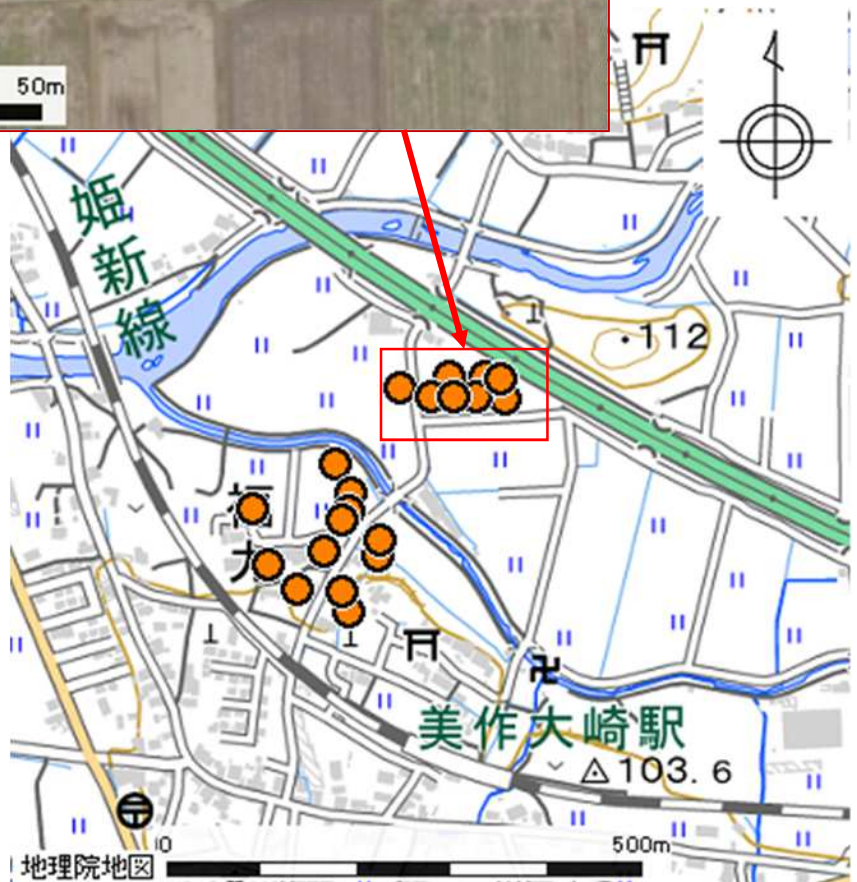

津山市 新田 周辺地域

農地所在地			面積	地目
市町村	大字	地番		
津山市	新田	28-1	1,326 m ²	田
津山市	新田	47-9	54 m ²	田
津山市	新田	56-1	1,238 m ²	田
津山市	新田	55-1	764 m ²	田

農地所在地			面積	地目
市町村	大字	地番		
津山市	新田	47-8	134 m ²	田
津山市	新田	52-1	12 m ²	田
津山市	新田	54-2	1,212 m ²	田
津山市	新田	53-1	1,114 m ²	田

- ・掲載農地の中には、所有者が当機構に申込み後、売買や利用権を設定していて、貸付できなくなっている農地が含まれている可能性があります。
- ・また、中には、耕作にあたり遊休農地解消作業や獣害対策等が必要な農地が含まれています。
- ・ここに掲載した情報は、農地中間管理事業以外の利用はできません。

※背景地図には地理院地図を使用しています。

※地図作成に際して、地図太郎（東京カートグラフィックス株）により編集しています。

※農地の位置情報はおよその目安であり、正確な場所を表すものではありません。