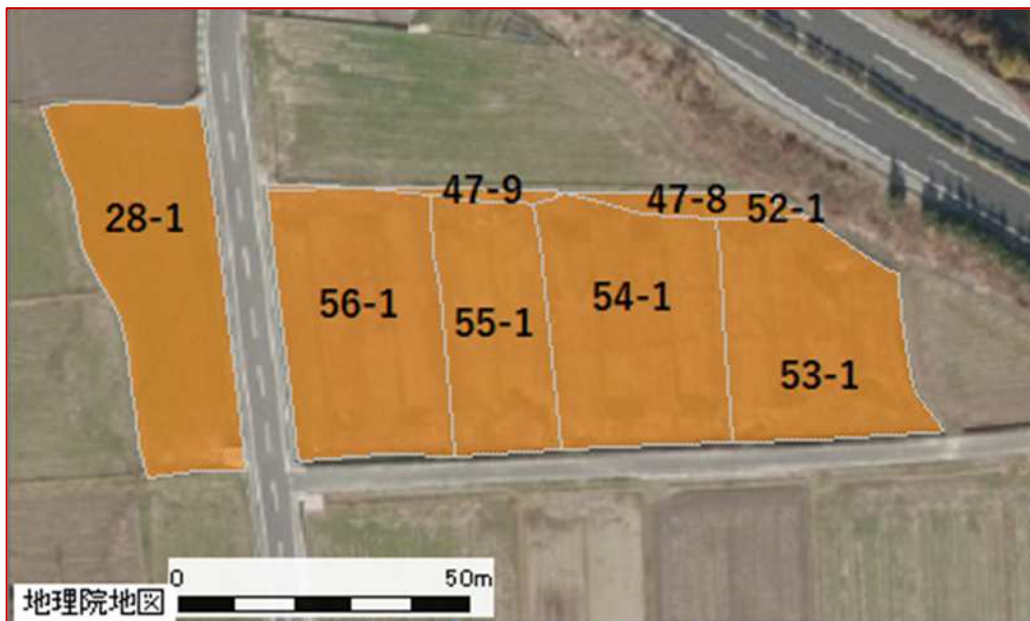

津山市 新田 周辺地域

農地所在地			面積	地目
市町村	大字	地番		
津山市	新田	28-1	1,326 m ²	田
津山市	新田	47-9	54 m ²	田
津山市	新田	56-1	1,238 m ²	田
津山市	新田	55-1	764 m ²	田

農地所在地			面積	地目
市町村	大字	地番		
津山市	新田	47-8	134 m ²	田
津山市	新田	52-1	12 m ²	田
津山市	新田	54-2	1,212 m ²	田
津山市	新田	53-1	1,114 m ²	田

※農地の位置情報はおよその目安であり、正確な場所を表すものではありません。