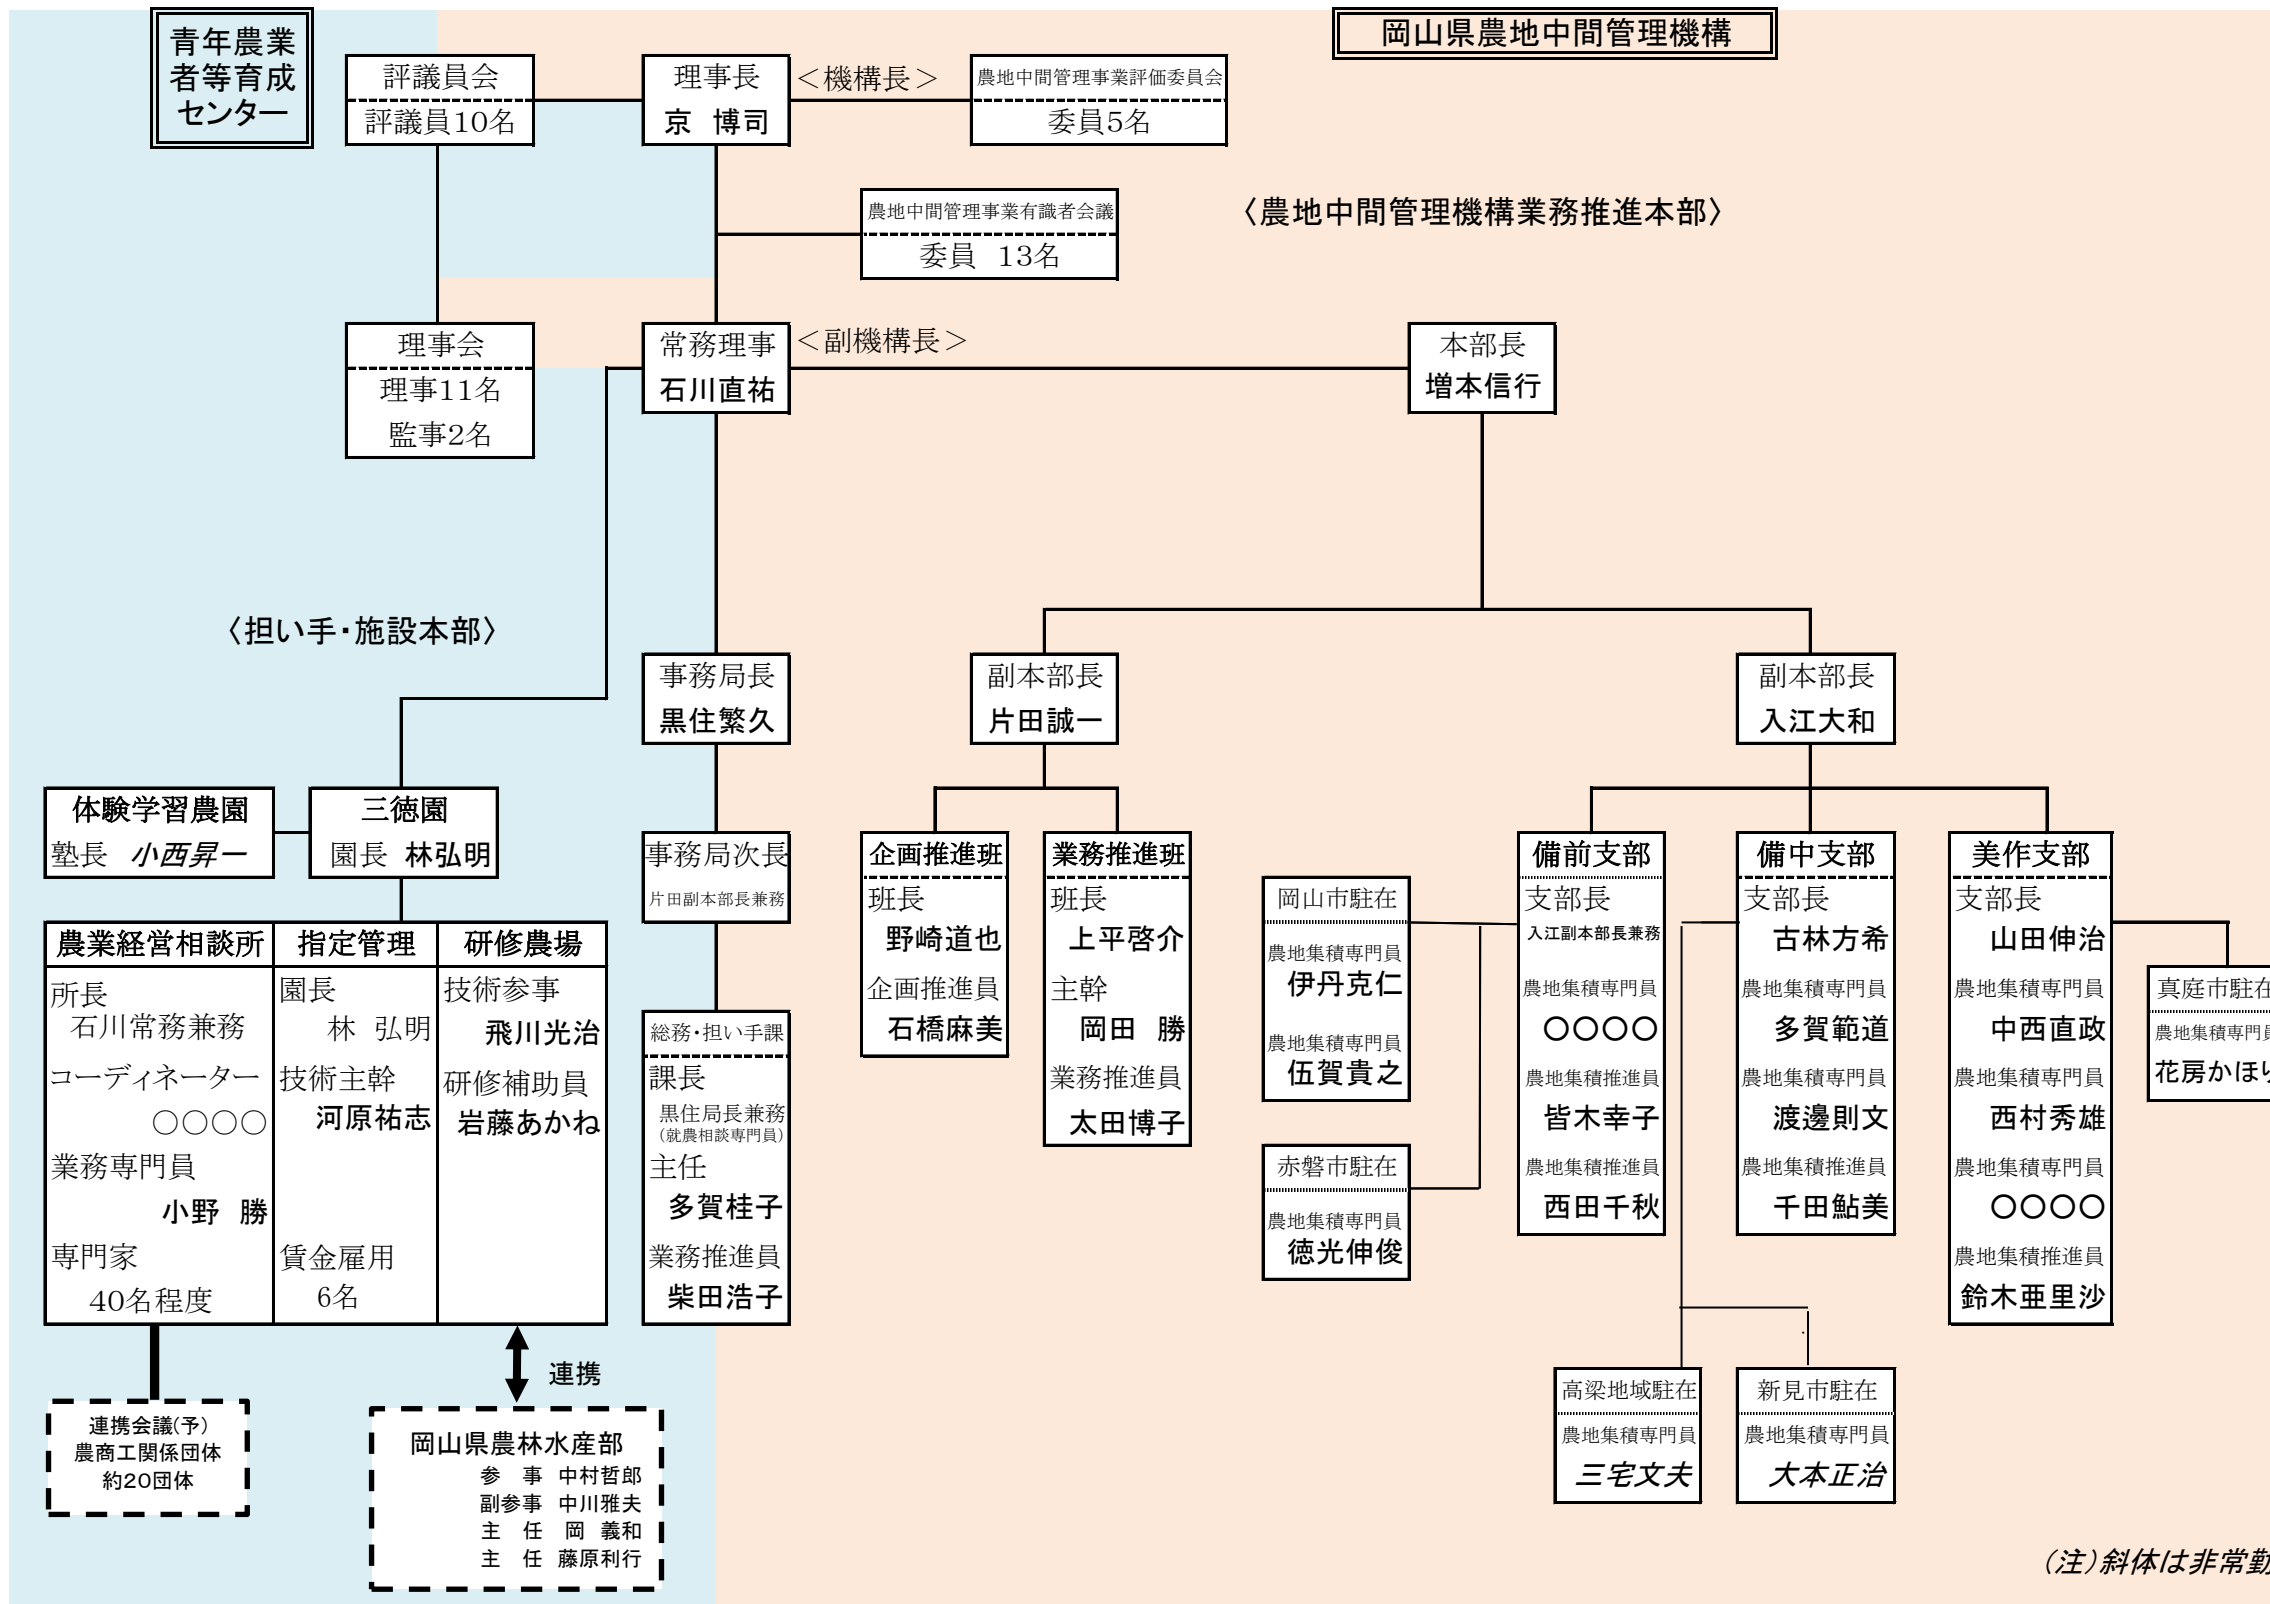

平成30年度 公益財団法人岡山県農林漁業担い手育成財団 執行体制

平成30年6月1日

(注)斜体は非常勤