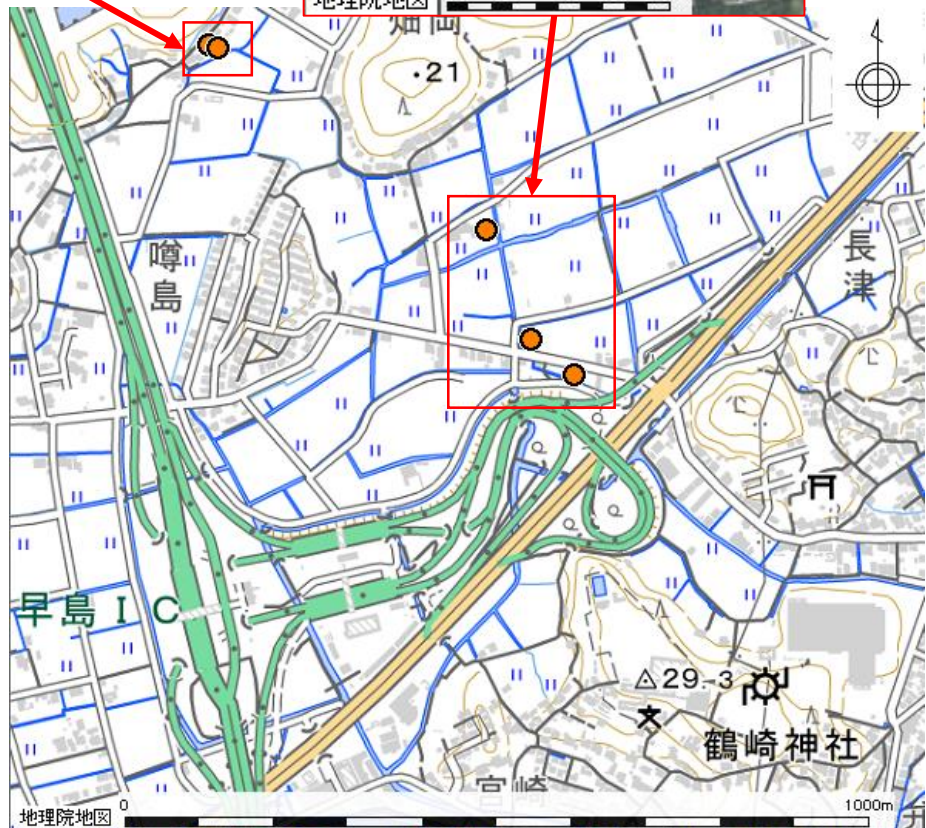

# 早島町 早島 周辺地域

農地所在地			面積	地目
市町村	大字	地番		
早島町	早島	2876-3	81 m <sup>2</sup>	田
早島町	早島	2877	775 m <sup>2</sup>	田

農地所在地			面積	地目
市町村	大字	地番		
早島町	早島	3064-2	1,484 m <sup>2</sup>	田
早島町	早島	3075-5	985 m <sup>2</sup>	田
早島町	早島	3086-1	1,085 m <sup>2</sup>	田

- ・掲載農地の中には、所有者が当機構に申込み後、売買や利用権を設定している、貸付できなくなっている農地が含まれている可能性があります。
- ・また、中には、耕作にあたり遊休農地解消作業や獣害対策等が必要な農地が含まれています。
- ・ここに掲載した情報は、農地中間管理事業以外の利用はできません。

※背景地図には地理院地図を使用しています。

※地図作成に際して、地図太郎（東京カートグラフィックス株）により編集しています。

※農地の位置情報はおよその目安であり、正確な場所を表すものではありません。