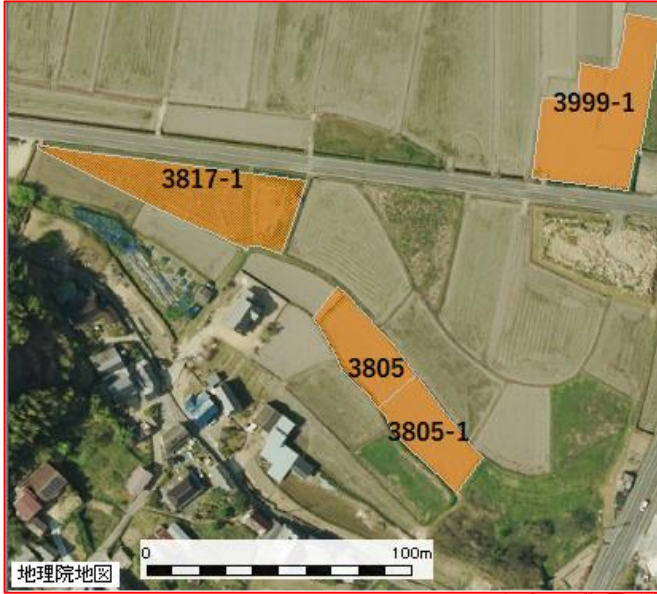

# 笠岡市 甲弩・走出 周辺地域

農地所在地			面積	地目
市町村	大字	地番		
笠岡市	走出	3999-1	1,823 m <sup>2</sup>	田
笠岡市	走出	3817-1	1,734 m <sup>2</sup>	田
笠岡市	走出	3805	803 m <sup>2</sup>	田
笠岡市	走出	3805-1	774 m <sup>2</sup>	田

農地所在地			面積	地目
市町村	大字	地番		
笠岡市	甲弩	1307-1	987 m <sup>2</sup>	田
笠岡市	甲弩	110-1	2,674 m <sup>2</sup>	田

- ・掲載農地の中には、所有者が当機構に申込み後、売買や利用権を設定していて、貸付できなくなっている農地が含まれている可能性があります。
- ・また、中には、耕作にあたり遊休農地解消作業や獣害対策等が必要な農地が含まれています。
- ・ここに掲載した情報は、農地中間管理事業以外の利用はできません。

※背景地図には地理院地図を使用しています。

※地図作成に際して、地図太郎（東京カートグラフィックス株）により編集しています。

※農地の位置情報はおよその目安であり、正確な場所を表すものではありません。