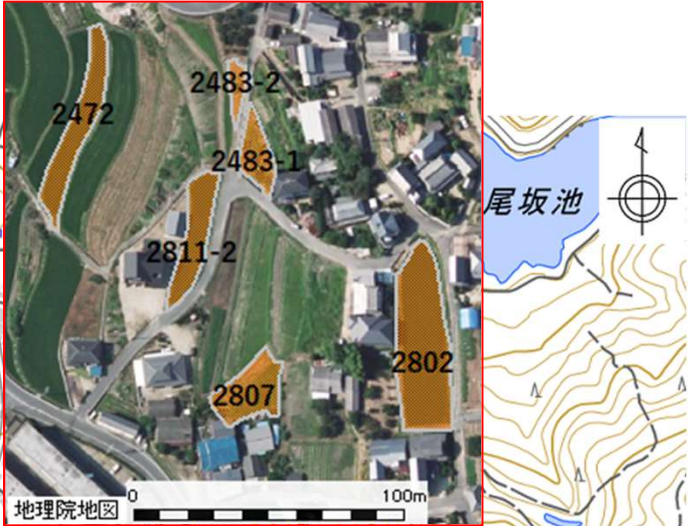

笠岡市 吉田 周辺地域

農地所在地			面積	地目
市町村	大字	地番		
笠岡市	吉田	2112-1	1,099 m ²	田
笠岡市	吉田	2113-1	1,738 m ²	田
笠岡市	吉田	2133-1	1,361 m ²	田
笠岡市	吉田	2081-1	643 m ²	田
笠岡市	吉田	2374-1	852 m ²	田
笠岡市	吉田	2513-1	916 m ²	田

農地所在地			面積	地目
市町村	大字	地番		
笠岡市	吉田	2472	562 m ²	田
笠岡市	吉田	2483-2	104 m ²	田
笠岡市	吉田	2483-1	265 m ²	田
笠岡市	吉田	2811-2	429 m ²	田
笠岡市	吉田	2802	1,185 m ²	田
笠岡市	吉田	2807	435 m ²	田
笠岡市	吉田	4044	260 m ²	田
笠岡市	吉田	4043	729 m ²	田
笠岡市	吉田	4041	1,298 m ²	田

- ・掲載農地の中には、所有者が当機構に申込み後、売買や利用権を設定していて、貸付できなくなっている農地が含まれている可能性があります。
- ・また、中には、耕作にあたり遊休農地解消作業や獣害対策等が必要な農地が含まれています。
- ・ここに掲載した情報は、農地中間管理事業以外の利用はできません。

※背景地図には地理院地図を使用しています。
 ※地図作成に際して、地図太郎（東京カートグラフィックス株）により編集しています。
 ※農地の位置情報はおよその目安であり、正確な場所を表すものではありません。