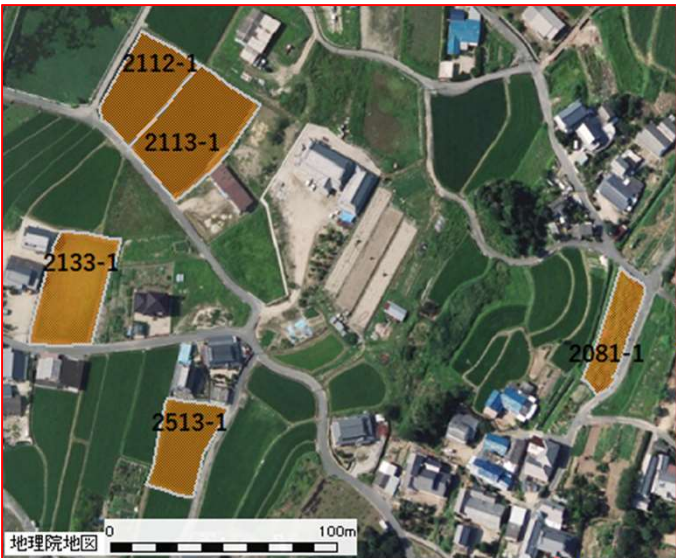

笠岡市 吉田 周辺地域

農地所在地			面積	地目
市町村	大字	地番		
笠岡市	吉田	2112-1	1,099 m ²	田
笠岡市	吉田	2113-1	1,738 m ²	田
笠岡市	吉田	2133-1	1,361 m ²	田
笠岡市	吉田	2081-1	643 m ²	田
笠岡市	吉田	2374-1	852 m ²	田
笠岡市	吉田	2513-1	916 m ²	田

農地所在地			面積	地目
市町村	大字	地番		
笠岡市	吉田	2472	562 m ²	田
笠岡市	吉田	2483-2	104 m ²	田
笠岡市	吉田	2483-1	265 m ²	田
笠岡市	吉田	2811-2	429 m ²	田
笠岡市	吉田	2802	1,185 m ²	田
笠岡市	吉田	2807	435 m ²	田
笠岡市	吉田	4044	260 m ²	田
笠岡市	吉田	4043	729 m ²	田
笠岡市	吉田	4041	1,298 m ²	田

- ・掲載農地の中には、所有者が当機構に申込み後、売買や利用権を設定していて、貸付できなくなっている農地が含まれている可能性があります。
- ・また、中には、耕作にあたり遊休農地解消作業や獣害対策等が必要な農地が含まれています。
- ・ここに掲載した情報は、農地中間管理事業以外の利用はできません。

※背景地図には地理院地図を使用しています。
 ※地図作成に際して、地図太郎（東京カートグラフィックス株）により編集しています。
 ※農地の位置情報はおよその目安であり、正確な場所を表すものではありません。