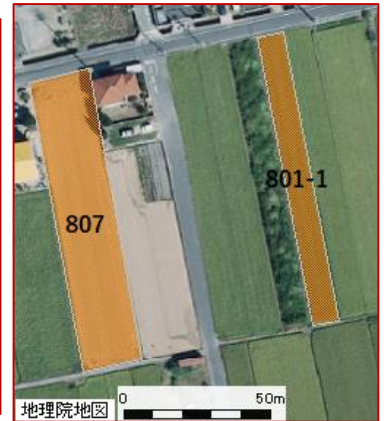

# 倉敷市 生坂 周辺地域

農地所在地			面積	地目	農地所在地			面積	地目
市町村	大字	地番			市町村	大字	地番		
倉敷市	生坂	136	875 m <sup>2</sup>	田	倉敷市	生坂	801-1	906 m <sup>2</sup>	田
倉敷市	生坂	70-1	342 m <sup>2</sup>	田	倉敷市	生坂	807	1,983 m <sup>2</sup>	田
倉敷市	生坂	46	1,104 m <sup>2</sup>	田	倉敷市	生坂	657-1	282 m <sup>2</sup>	田
倉敷市	生坂	515	1,258 m <sup>2</sup>	田	倉敷市	生坂	658-2	306 m <sup>2</sup>	田
倉敷市	生坂	421-2	771 m <sup>2</sup>	田	倉敷市	生坂	658-1	344 m <sup>2</sup>	田
倉敷市	生坂	433-1	756 m <sup>2</sup>	田	倉敷市	生坂	717-1	316 m <sup>2</sup>	田
倉敷市	生坂	530	864 m <sup>2</sup>	田	倉敷市	生坂	677-1	753 m <sup>2</sup>	田