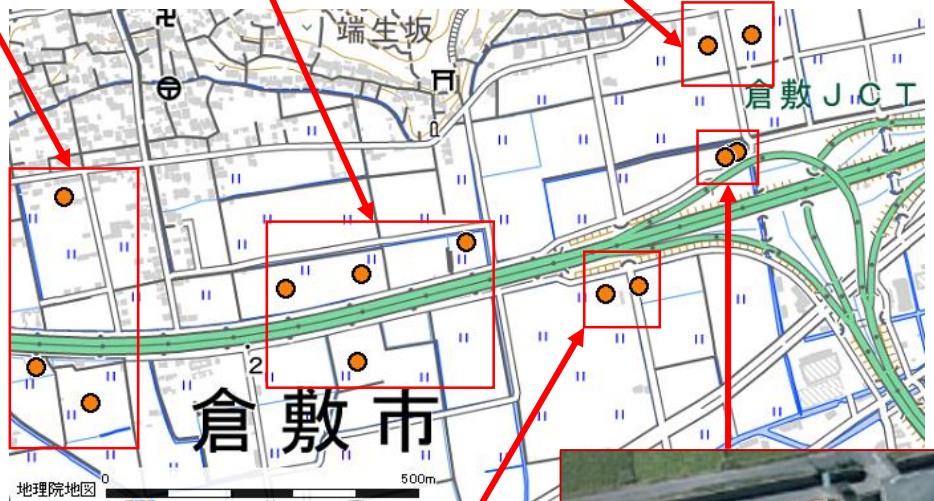

# 倉敷市 生坂 周辺地域

農地所在地			面積	地目	農地所在地			面積	地目
市町村	大字	地番			市町村	大字	地番		
倉敷市	生坂	136	875 m <sup>2</sup>	田	倉敷市	生坂	801-1	906 m <sup>2</sup>	田
倉敷市	生坂	70-1	342 m <sup>2</sup>	田	倉敷市	生坂	807	1,983 m <sup>2</sup>	田
倉敷市	生坂	46	1,104 m <sup>2</sup>	田	倉敷市	生坂	657-1	282 m <sup>2</sup>	田
倉敷市	生坂	515	1,258 m <sup>2</sup>	田	倉敷市	生坂	658-2	306 m <sup>2</sup>	田
倉敷市	生坂	421-2	771 m <sup>2</sup>	田	倉敷市	生坂	658-1	344 m <sup>2</sup>	田
倉敷市	生坂	433-1	756 m <sup>2</sup>	田	倉敷市	生坂	717-1	316 m <sup>2</sup>	田
倉敷市	生坂	530	864 m <sup>2</sup>	田	倉敷市	生坂	677-1	753 m <sup>2</sup>	田

- ・掲載農地の中には、所有者が当機構に申込み後、売買や利用権を設定していて、貸付できなくなっている農地が含まれている可能性があります。
- ・また、中には、耕作にあたり遊休農地解消作業や獣害対策等が必要な農地が含まれています。
- ・ここに掲載した情報は、農地中間管理事業以外の利用はできません。

※背景地図には地理院地図を使用しています。

※地図作成に際して、地図太郎（東京カートグラフィックス株）により編集しています。

※農地の位置情報はおよその目安であり、正確な場所を表すものではありません。