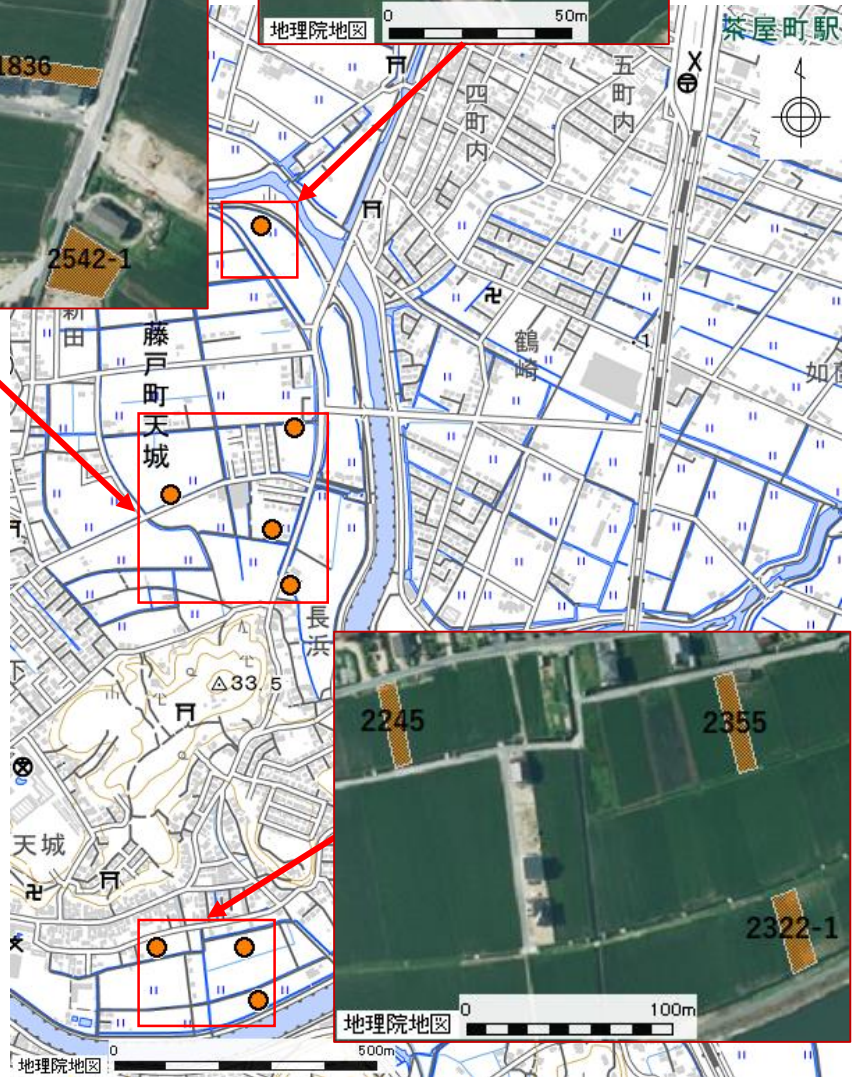

倉敷市 藤戸町天城 周辺地域

農地所在地			面積	地目
市町村	大字	地番		
倉敷市	藤戸町天城	1657	637 m ²	田
倉敷市	藤戸町天城	1696	459 m ²	田
倉敷市	藤戸町天城	1836	957 m ²	田
倉敷市	藤戸町天城	2542-1	908 m ²	田

農地所在地			面積	地目
市町村	大字	地番		
倉敷市	藤戸町天城	2621-2	372 m ²	田
倉敷市	藤戸町天城	2245	349 m ²	田
倉敷市	藤戸町天城	2322-1	372 m ²	田
倉敷市	藤戸町天城	2355	487 m ²	田

- ・掲載農地の中には、所有者が当機構に申込み後、売買や利用権を設定していて、貸付できなくなっている農地が含まれている可能性があります。
- ・また、中には、耕作にあたり遊休農地解消作業や獣害対策等が必要な農地が含まれています。
- ・ここに掲載した情報は、農地中間管理事業以外の利用はできません。

※背景地図には地理院地図を使用しています。

※地図作成に際して、地図太郎（東京カートグラフィックス株）により編集しています。

※農地の位置情報はおよその目安であり、正確な場所を表すものではありません。