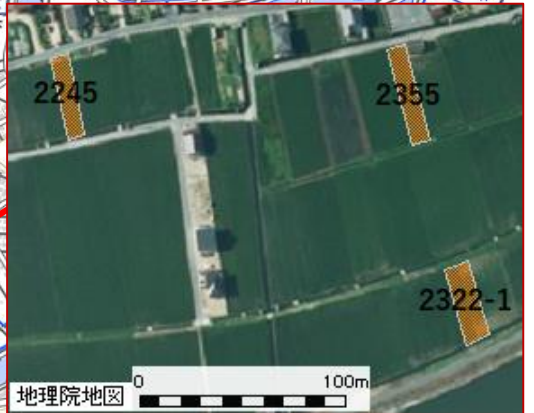

倉敷市 藤戸町天城 周辺地域

農地所在地			面積	地目
市町村	大字	地番		
倉敷市	藤戸町天城	1657	637 m ²	田
倉敷市	藤戸町天城	1696	459 m ²	田
倉敷市	藤戸町天城	1836	957 m ²	田
倉敷市	藤戸町天城	2542-1	908 m ²	田

農地所在地			面積	地目
市町村	大字	地番		
倉敷市	藤戸町天城	2621-2	372 m ²	田
倉敷市	藤戸町天城	2245	349 m ²	田
倉敷市	藤戸町天城	2322-1	372 m ²	田
倉敷市	藤戸町天城	2355	487 m ²	田

※農地の位置情報はおよその目安であり、正確な場所を表すものではありません。