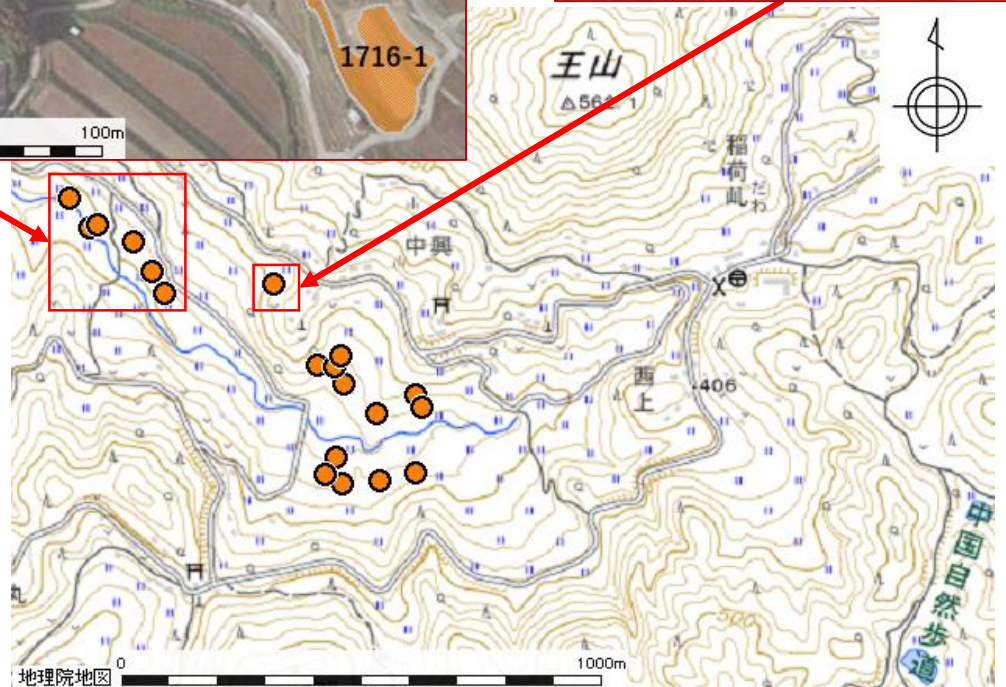

# 美咲町 大碕和西 周辺地域 1

農地所在地			面積	地目
市町村	大字	地番		
美咲町	大碕和西	1917	1,917 m <sup>2</sup>	田
美咲町	大碕和西	1916	1,606 m <sup>2</sup>	田
美咲町	大碕和西	1914	1,167 m <sup>2</sup>	田

農地所在地			面積	地目
市町村	大字	地番		
美咲町	大碕和西	1904-1	3,590 m <sup>2</sup>	田
美咲町	大碕和西	1720-2	455 m <sup>2</sup>	田
美咲町	大碕和西	1716-1	1,210 m <sup>2</sup>	田
美咲町	大碕和西	1654	987 m <sup>2</sup>	田

- ・掲載農地の中には、所有者が当機構に申込み後、売買や利用権を設定していて、貸付できなくなっている農地が含まれている可能性があります。
- ・また、中には、耕作にあたり遊休農地解消作業や獣害対策等が必要な農地が含まれています。
- ・ここに掲載した情報は、農地中間管理事業以外の利用はできません。

※背景地図には地理院地図を使用しています。

※地図作成に際して、地図太郎（東京カートグラフィックス株）により編集しています。

※農地の位置情報はおよその目安であり、正確な場所を表すものではありません。