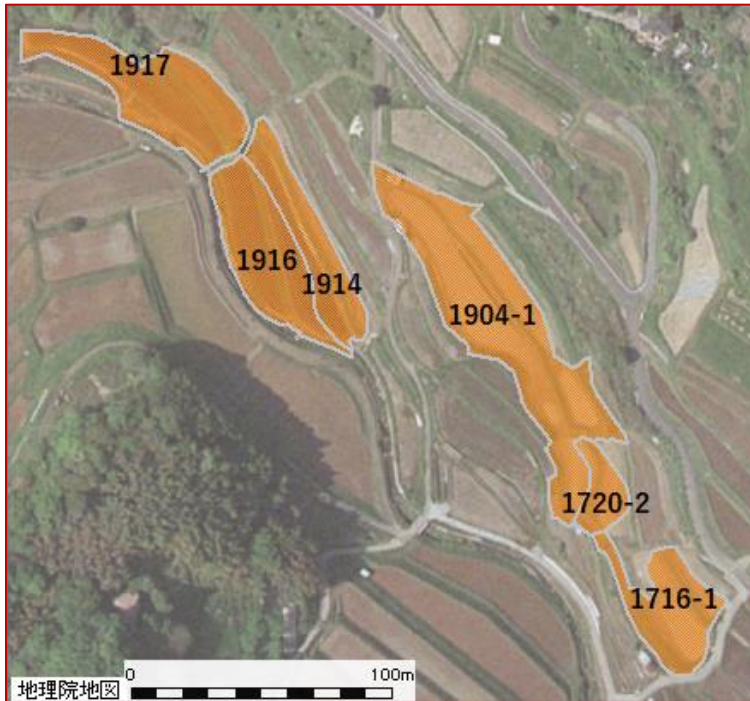

# 美咲町 大碕和西 周辺地域 1

農地所在地			面積	地目
市町村	大字	地番		
美咲町	大碕和西	1917	1,917 m <sup>2</sup>	田
美咲町	大碕和西	1916	1,606 m <sup>2</sup>	田
美咲町	大碕和西	1914	1,167 m <sup>2</sup>	田

農地所在地			面積	地目
市町村	大字	地番		
美咲町	大碕和西	1904-1	3,590 m <sup>2</sup>	田
美咲町	大碕和西	1720-2	455 m <sup>2</sup>	田
美咲町	大碕和西	1716-1	1,210 m <sup>2</sup>	田
美咲町	大碕和西	1654	987 m <sup>2</sup>	田

- ・掲載農地の中には、所有者が当機構に申込み後、売買や利用権を設定していて、貸付できなくなっている農地が含まれている可能性があります。
- ・また、中には、耕作にあたり遊休農地解消作業や獣害対策等が必要な農地が含まれています。
- ・ここに掲載した情報は、農地中間管理事業以外の利用はできません。

※背景地図には地理院地図を使用しています。

※地図作成に際して、地図太郎（東京カートグラフィックス株）により編集しています。

※農地の位置情報はおよその目安であり、正確な場所を表すものではありません。