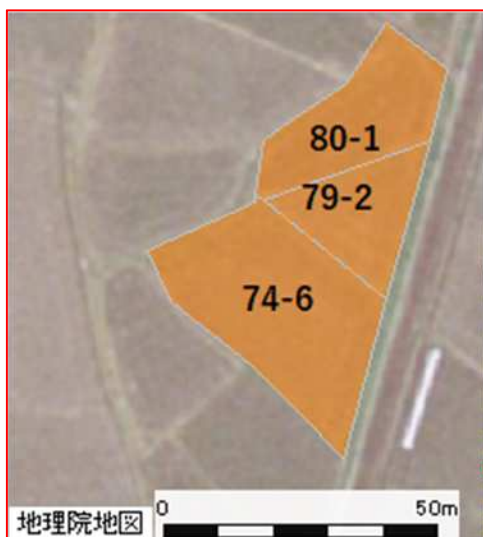

岡山市北区 建部町下神目 周辺地域

農地所在地				面積	地目
市町村	区	大字	地番		
岡山市	北区	建部町下神目	80-1	492 m ²	田
岡山市	北区	建部町下神目	79-2	373 m ²	田
岡山市	北区	建部町下神目	74-6	723 m ²	田
岡山市	北区	建部町下神目	84	1,133 m ²	田
岡山市	北区	建部町下神目	85	370 m ²	畑
岡山市	北区	建部町下神目	86	2,138 m ²	田
岡山市	北区	建部町下神目	88-2	16 m ²	畑
岡山市	北区	建部町下神目	90-2	330 m ²	畑
岡山市	北区	建部町下神目	90-1	211 m ²	畑
岡山市	北区	建部町下神目	89	304 m ²	田
岡山市	北区	建部町下神目	88-1	327 m ²	畑

- ・掲載農地の中には、所有者が当機構に申込み後、売買や利用権を設定していて、貸付できなくなっている農地が含まれている可能性があります。
- ・また、中には、耕作にあたり遊休農地解消作業や獣害対策等が必要な農地が含まれています。
- ・ここに掲載した情報は、農地中間管理事業以外の利用はできません。

※背景地図には地理院地図を使用しています。

※地図作成に際して、地図太郎（東京カートグラフィックス株）により編集しています。

※農地の位置情報はおよその目安であり、正確な場所を表すものではありません。