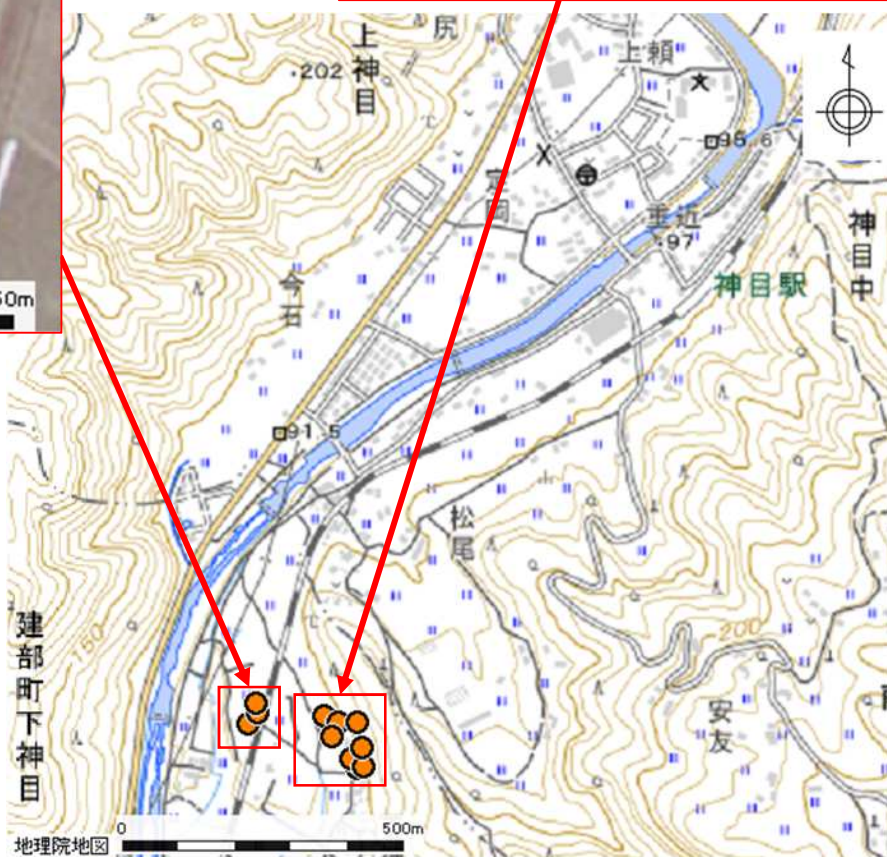

岡山市北区 建部町下神目 周辺地域

農地所在地				面積	地目
市町村	区	大字	地番		
岡山市	北区	建部町下神目	80-1	492 m ²	田
岡山市	北区	建部町下神目	79-2	373 m ²	田
岡山市	北区	建部町下神目	74-6	723 m ²	田
岡山市	北区	建部町下神目	84	1,133 m ²	田
岡山市	北区	建部町下神目	85	370 m ²	畑
岡山市	北区	建部町下神目	86	2,138 m ²	田
岡山市	北区	建部町下神目	88-2	16 m ²	畑
岡山市	北区	建部町下神目	90-2	330 m ²	畑
岡山市	北区	建部町下神目	90-1	211 m ²	畑
岡山市	北区	建部町下神目	89	304 m ²	田
岡山市	北区	建部町下神目	88-1	327 m ²	畑

- ・掲載農地の中には、所有者が当機構に申込み後、売買や利用権を設定していて、貸付できなくなっている農地が含まれている可能性があります。
- ・また、中には、耕作にあたり遊休農地解消作業や獣害対策等が必要な農地が含まれています。
- ・ここに掲載した情報は、農地中間管理事業以外の利用はできません。

※背景地図には地理院地図を使用しています。

※地図作成に際して、地図太郎（東京カートグラフィックス株）により編集しています。

※農地の位置情報はおよその目安であり、正確な場所を表すものではありません。