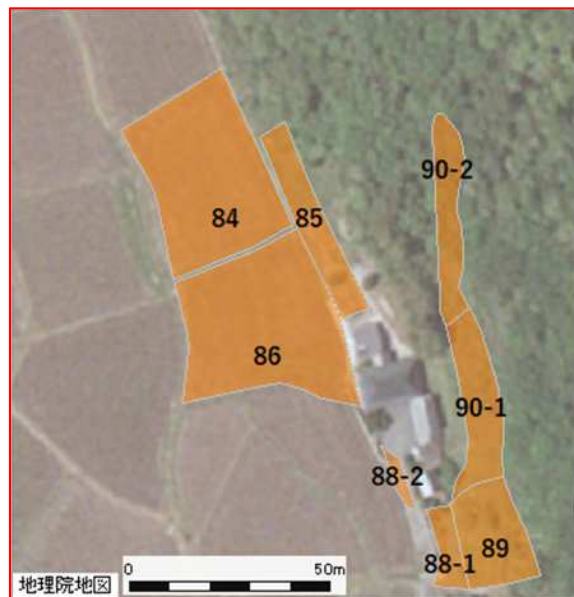

岡山市北区 建部町下神目 周辺地域

農地所在地				面積	地目
市町村	区	大字	地番		
岡山市	北区	建部町下神目	80-1	492 m ²	田
岡山市	北区	建部町下神目	79-2	373 m ²	田
岡山市	北区	建部町下神目	74-6	723 m ²	田
岡山市	北区	建部町下神目	84	1,133 m ²	田
岡山市	北区	建部町下神目	85	370 m ²	畑
岡山市	北区	建部町下神目	86	2,138 m ²	田
岡山市	北区	建部町下神目	88-2	16 m ²	畑
岡山市	北区	建部町下神目	90-2	330 m ²	畑
岡山市	北区	建部町下神目	90-1	211 m ²	畑
岡山市	北区	建部町下神目	89	304 m ²	田
岡山市	北区	建部町下神目	88-1	327 m ²	畑

- ・掲載農地の中には、所有者が当機構に申込み後、売買や利用権を設定していて、貸付できなくなっている農地が含まれている可能性があります。
- ・また、中には、耕作にあたり遊休農地解消作業や獣害対策等が必要な農地が含まれています。
- ・ここに掲載した情報は、農地中間管理事業以外の利用はできません。

※背景地図には地理院地図を使用しています。

※地図作成に際して、地図太郎（東京カートグラフィックス株）により編集しています。

※農地の位置情報はおよその目安であり、正確な場所を表すものではありません。