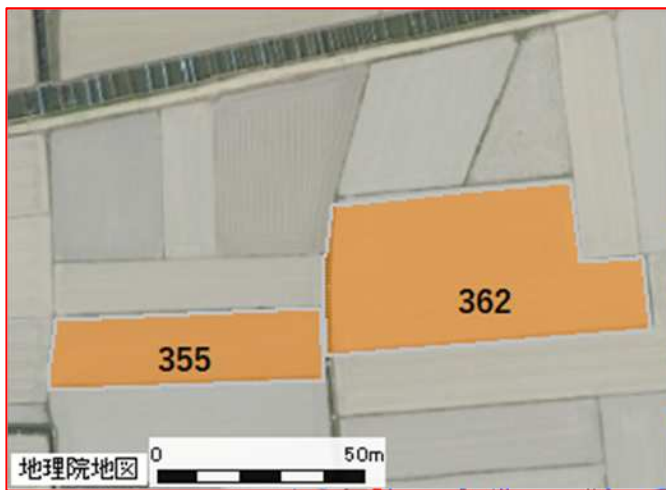

岡山市 東区 古都南方 周辺地域 2

農地所在地				面積	地目
市町村	区	大字	地番		
岡山市	東区	古都南方	355	1,062 m ²	田
岡山市	東区	古都南方	362	2,462 m ²	田
岡山市	東区	古都南方	2814-1	730 m ²	田
岡山市	東区	古都南方	2665	1,065 m ²	田
岡山市	東区	古都南方	2664	1,084 m ²	田
岡山市	東区	古都南方	967-3	55 m ²	田
岡山市	東区	古都南方	967-1	790 m ²	田