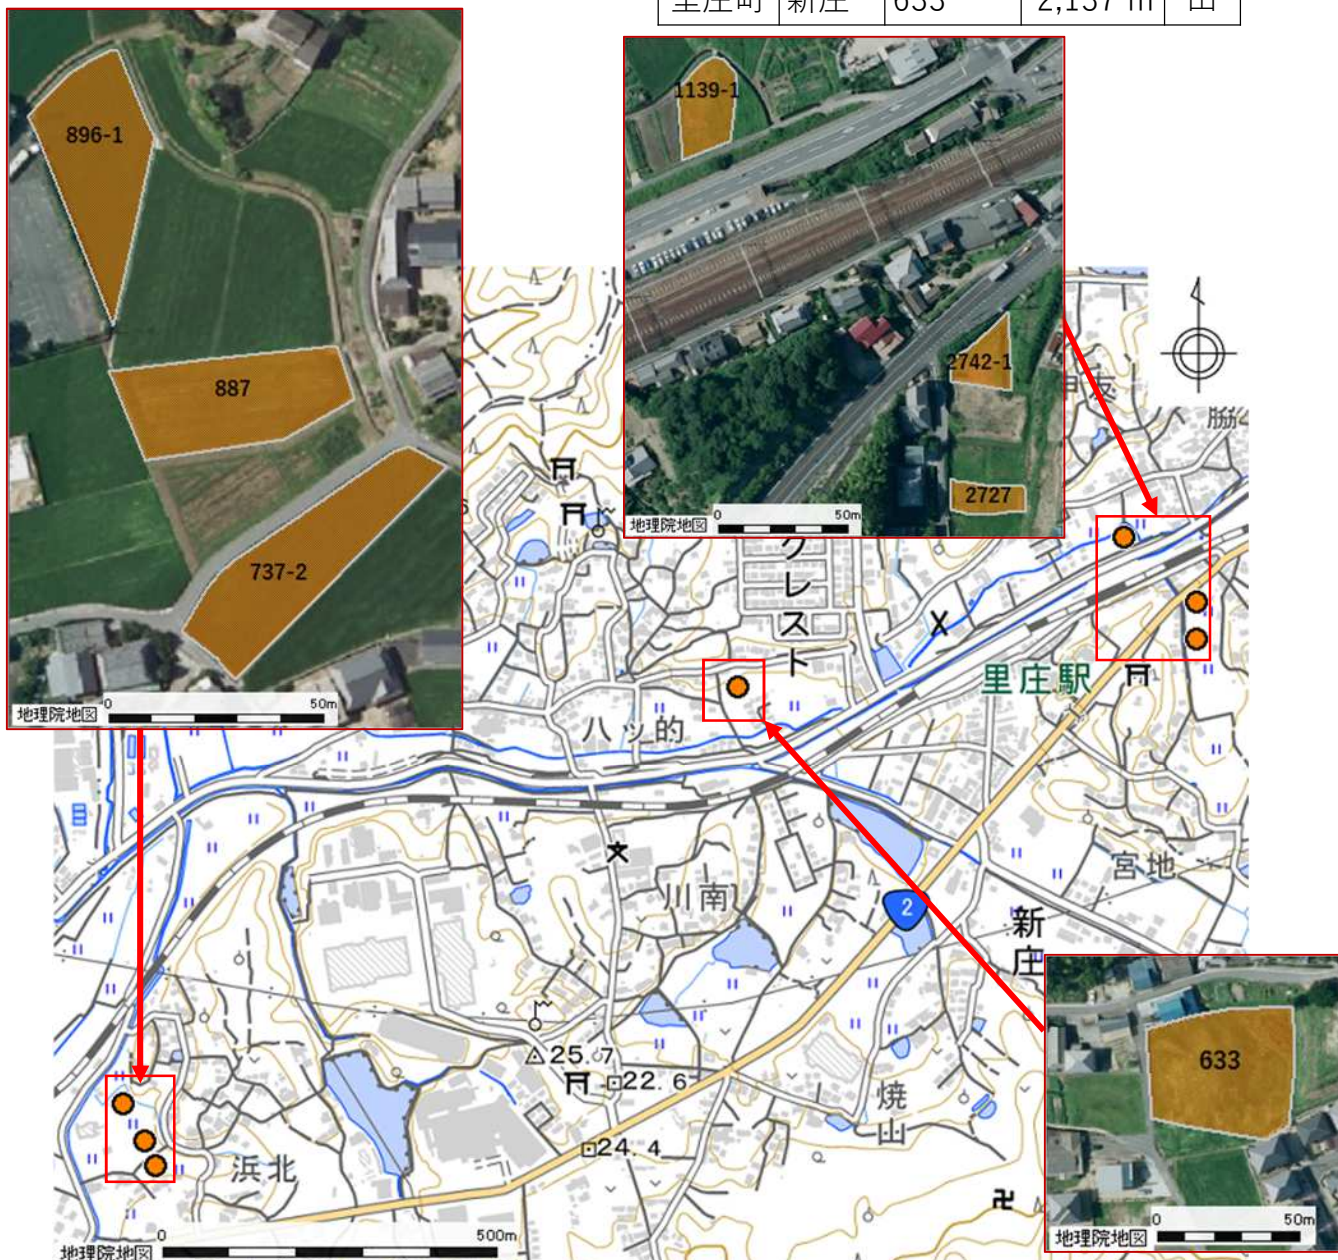

里庄町 浜中・新庄 周辺地域

| 農地所在地 | | | 面積 | 地目 |
|-------|----|-------|----------------------|----|
| 市町村 | 大字 | 地番 | | |
| 里庄町 | 浜中 | 896-1 | 965 m ² | 田 |
| 里庄町 | 浜中 | 887 | 1,013 m ² | 田 |
| 里庄町 | 浜中 | 737-2 | 1,092 m ² | 田 |

| 農地所在地 | | | 面積 | 地目 |
|-------|----|--------|----------------------|----|
| 市町村 | 大字 | 地番 | | |
| 里庄町 | 新庄 | 1139-2 | 713 m ² | 田 |
| 里庄町 | 新庄 | 2742-1 | 428 m ² | 畑 |
| 里庄町 | 新庄 | 2727 | 314 m ² | 田 |
| 里庄町 | 新庄 | 633 | 2,137 m ² | 田 |

- ・掲載農地の中には、所有者が当機構に申込み後、売買や利用権を設定していて、貸付できなくなっている農地が含まれている可能性があります。
- ・また、中には、耕作にあたり遊休農地解消作業や獣害対策等が必要な農地が含まれています。
- ・ここに掲載した情報は、農地中間管理事業以外の利用はできません。

※背景地図には地理院地図を使用しています。

※地図作成に際して、地図太郎（東京カートグラフィックス株）により編集しています。

※農地の位置情報はおよその目安であり、正確な場所を表すものではありません。