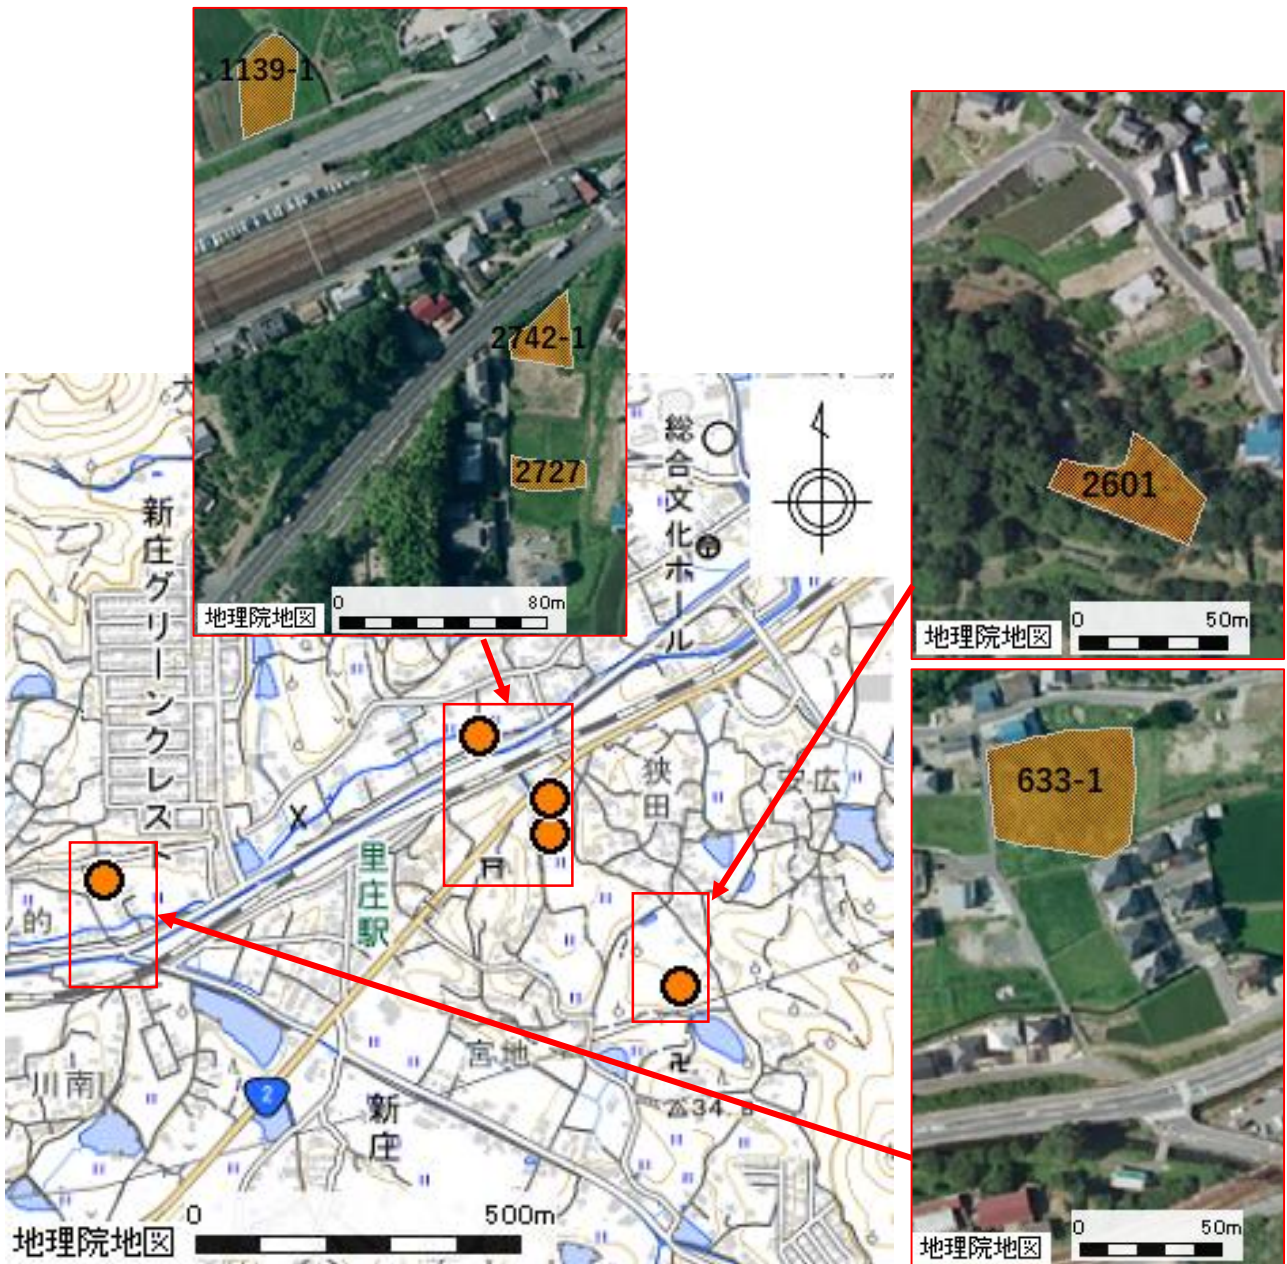

里庄町 新庄 周辺地域

農地所在地			面積	地目
市町村	大字	地番		
里庄町	新庄	1139-2	713 m ²	田
里庄町	新庄	2742-1	428 m ²	畑
里庄町	新庄	2727	314 m ²	田

農地所在地			面積	地目
市町村	大字	地番		
里庄町	新庄	2601	766 m ²	田
里庄町	新庄	633-1	2,137 m ²	畑

- ・掲載農地の中には、所有者が当機構に申込み後、売買や利用権を設定していて、貸付できなくなっている農地が含まれている可能性があります。
- ・また、中には、耕作にあたり遊休農地解消作業や獣害対策等が必要な農地が含まれています。
- ・ここに掲載した情報は、農地中間管理事業以外の利用はできません。

※背景地図には地理院地図を使用しています。

※地図作成に際して、地図太郎（東京カートグラフィックス株）により編集しています。

※農地の位置情報はおよその目安であり、正確な場所を表すものではありません。