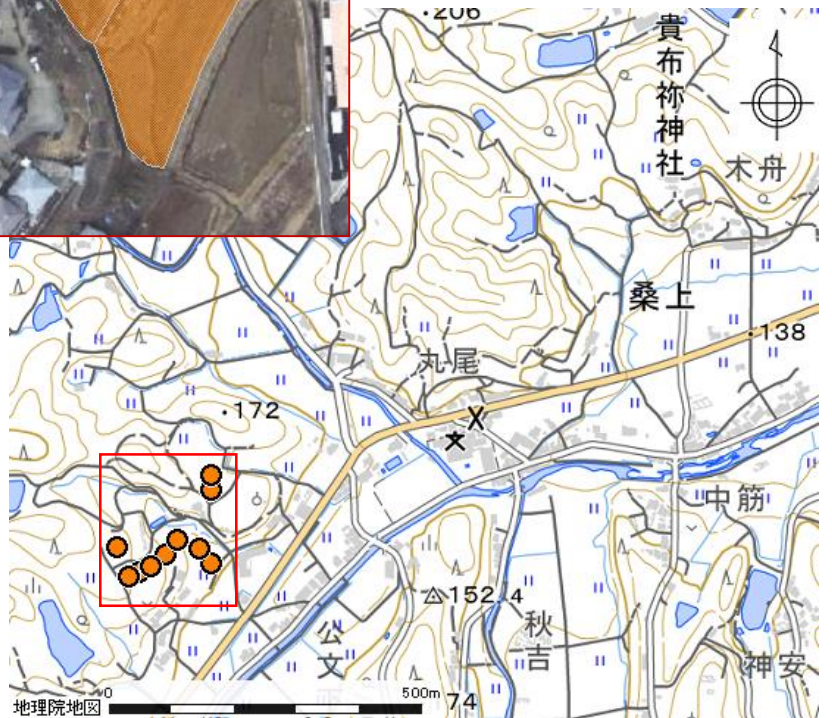

津山市 里公文 周辺地域

農地所在地			面積	地目
市町村	大字	地番		
津山市	里公文	1850-1	1,726 m ²	田
津山市	里公文	1849	637 m ²	田
津山市	里公文	1848-1	594 m ²	田
津山市	里公文	1848-2	489 m ²	田
津山市	里公文	1794-3	1,421 m ²	田
津山市	里公文	1794-1	1,727 m ²	田

農地所在地			面積	地目
市町村	大字	地番		
津山市	里公文	1729	1,787 m ²	田
津山市	里公文	1728	1,011 m ²	田
津山市	里公文	1777-2	1,381 m ²	田
津山市	里公文	1777-1	1,804 m ²	田

- ・掲載農地の中には、所有者が当機構に申込み後、売買や利用権を設定していて、貸付できなくなっている農地が含まれている可能性があります。
- ・また、中には、耕作にあたり遊休農地解消作業や獣害対策等が必要な農地が含まれています。
- ・ここに掲載した情報は、農地中間管理事業以外の利用はできません。

※背景地図には地理院地図を使用しています。

※地図作成に際して、地図太郎（東京カートグラフィックス株）により編集しています。

※農地の位置情報はおよその目安であり、正確な場所を表すものではありません。