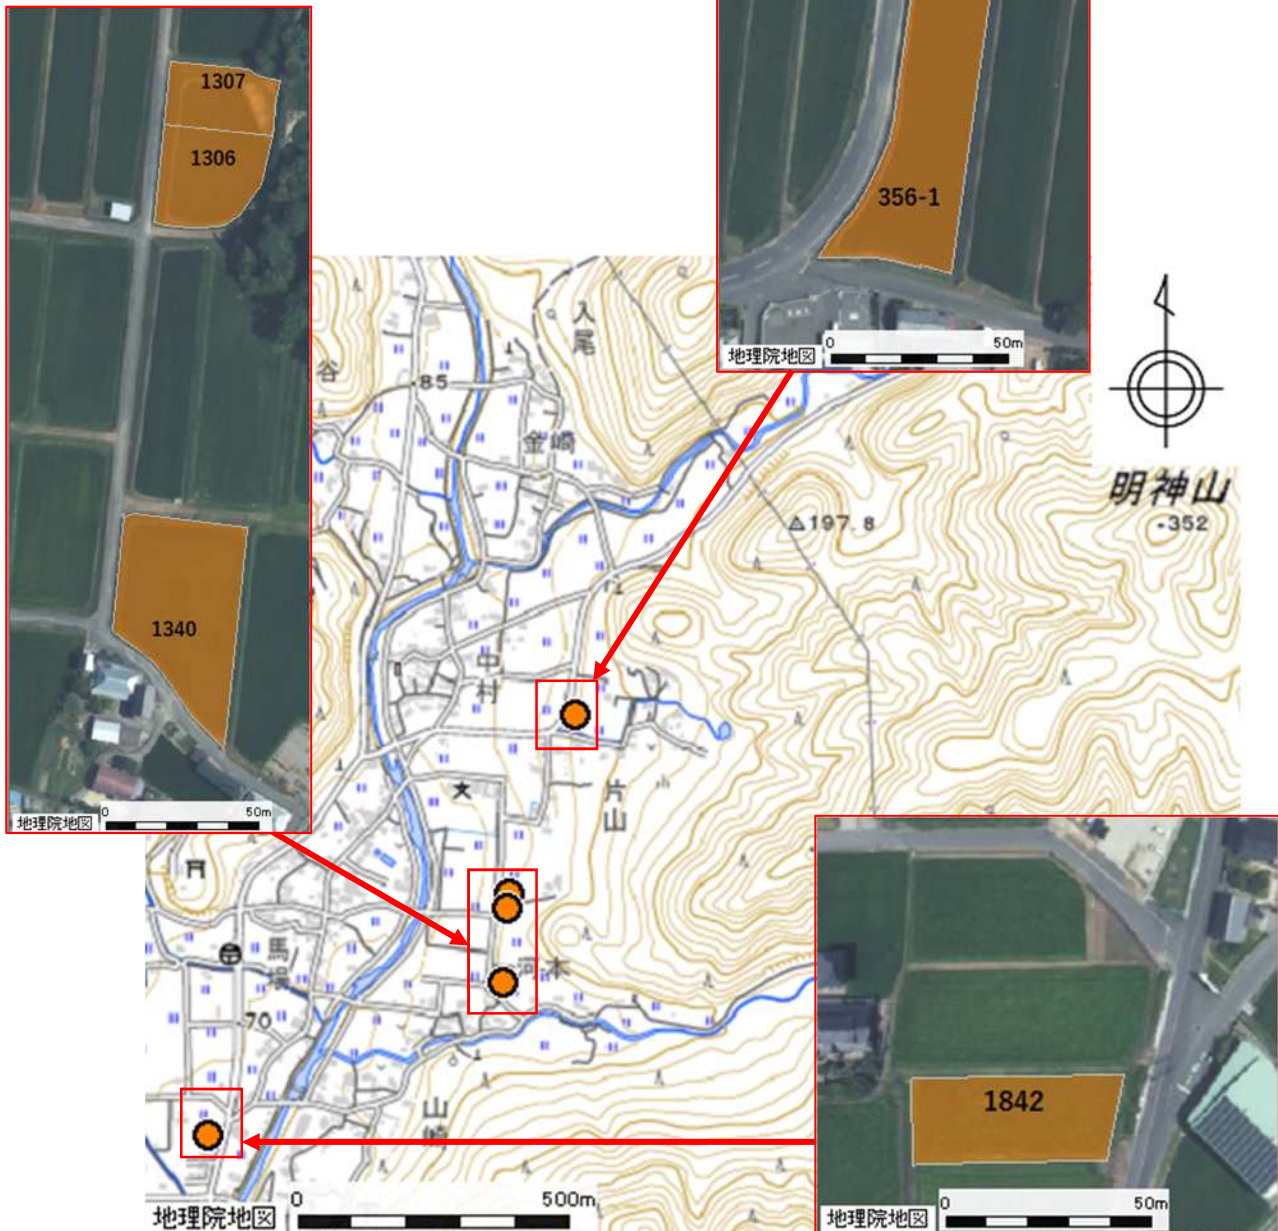

## 和気町 日笠上・日笠下周辺地域

農地所在地			面積	地目
市町村	大字	地番		
和気町	日笠下	1307	713 m <sup>2</sup>	田
和気町	日笠下	1306	1,000 m <sup>2</sup>	田
和気町	日笠下	1340	2,161 m <sup>2</sup>	田

農地所在地			面積	地目
市町村	大字	地番		
和気町	日笠上	356-1	1,945 m <sup>2</sup>	田
和気町	日笠下	1842	1,027 m <sup>2</sup>	田

- ・掲載農地の中には、所有者が当機構に申込み後、売買や利用権を設定していて、貸付できなくなっている農地が含まれている可能性があります。
- ・また、中には、耕作にあたり遊休農地解消作業や獣害対策等が必要な農地が含まれています。
- ・ここに掲載した情報は、農地中間管理事業以外の利用はできません。

※背景地図には地理院地図を使用しています。

※地図作成に際して、地図太郎（東京カートグラフィックス株）により編集しています。

※農地の位置情報はおよその目安であり、正確な場所を表すものではありません。