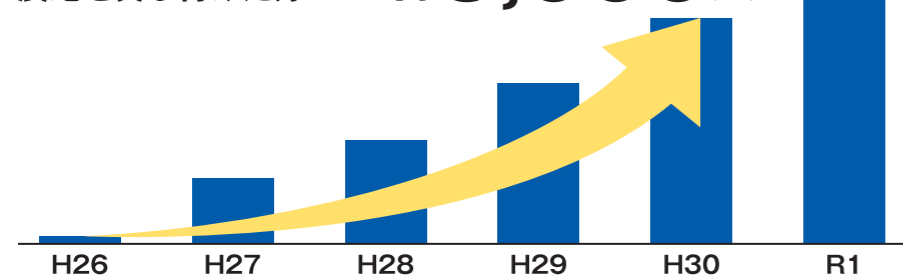

1 知事が指定した
公的機関
なので安心

2 農地は、
必ず返ってくる
ので安心

3 賃料が、
確実に入金
されるので安心

4 県内での
充実した実績が
あるので安心

これまでに県内で機構へ
農地を貸し付けた方

約5,000人

※農地を貸し付けた方の人数は、その年度までの累計です

今後、さらに多くの方
からのご利用が見込ま
れています